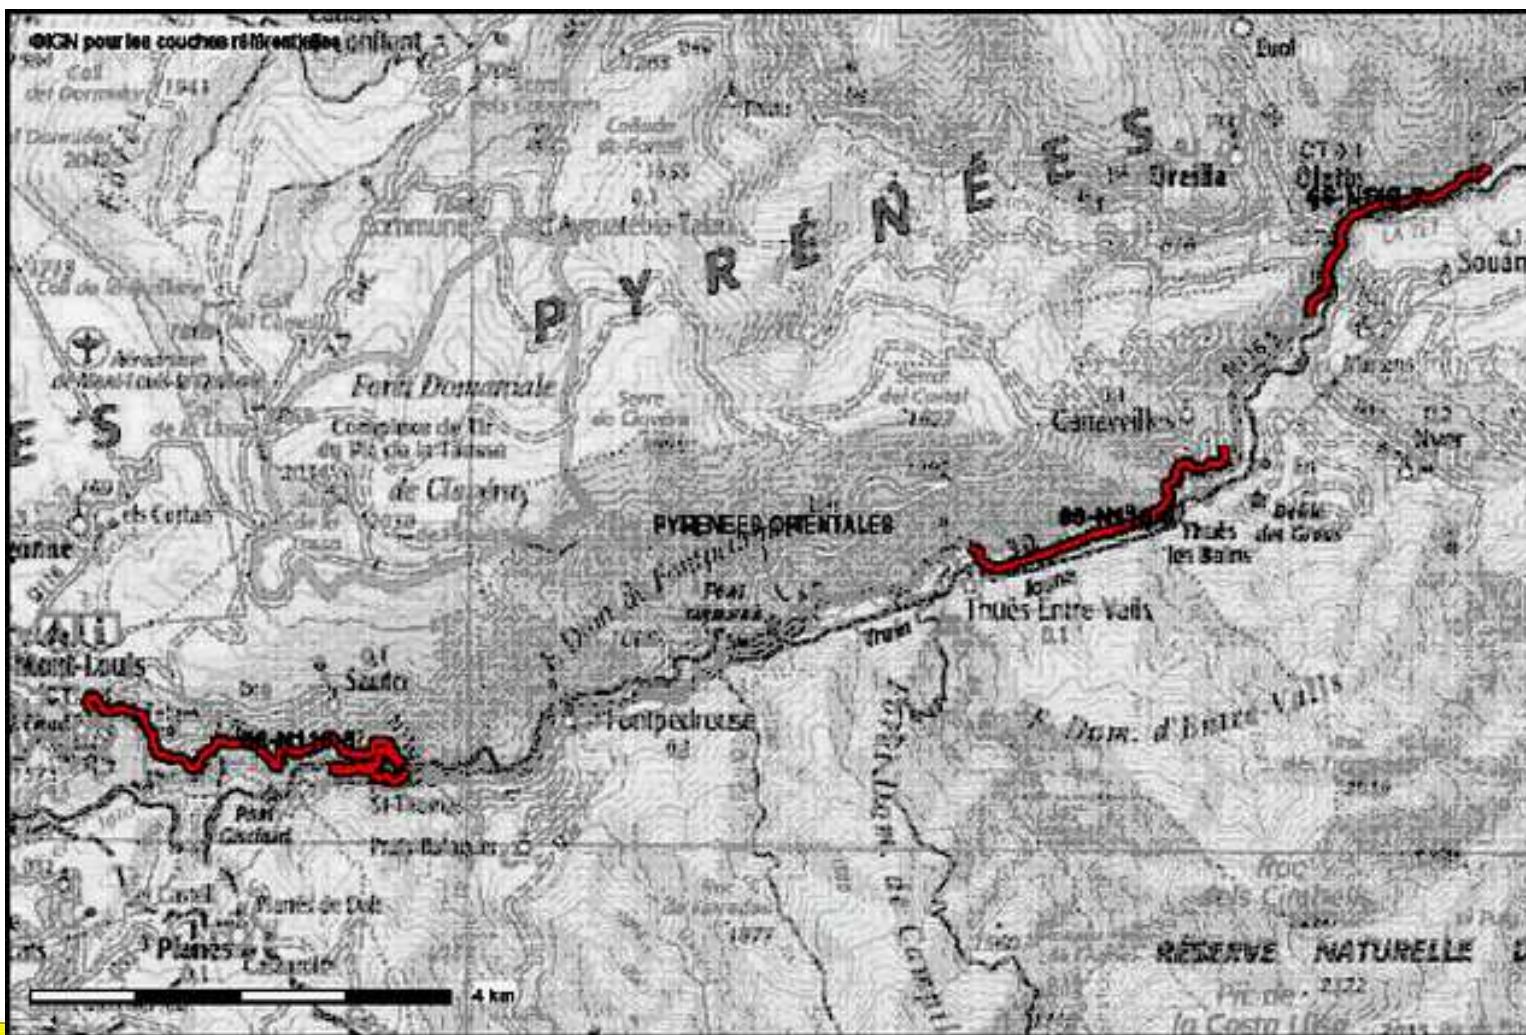

SÉCURITÉ ROUTIÈRE
TOUS RESPONSABLES

RN 22 - La croisade vers le pas de la Casa . RN320 - Descente du col du Puymorens

**SÉCURITÉ ROUTIÈRE
TOUS RESPONSABLES**

RN 20 Ur (zone radar)
RN116 Bourg-Madame (zone radar)
RN116 Traversée de Saillagouse

PREFECTURE DES
PYRENEES-ORIENTALES

SÉCURITÉ ROUTIÈRE
TOUS RESPONSABLES

PRÉFET DES
PYRÉNÉES-ORIENTALES

RN 116

Sauto « Le Paillat »

Défilé de Thuès les Bains

Traversée d'Olette

SÉCURITÉ ROUTIÈRE
TOUS RESPONSABLES

RN116 Prades Marquixanes Vinça

PRÉFET DES
PYRÉNÉES-ORIENTALES

**SÉCURITÉ ROUTIÈRE
TOUS RESPONSABLES**

PREFECTURE DES
PYRÉNÉES-ORIENTALES

- RN 116 Le Soler (zone radar)
- RD 612a Toulouges (zone radar)
- RD900 Perpignan (centre pénitencier)
- RD900 Auchan (zone Radar)

**SÉCURITÉ ROUTIÈRE
TOUS RESPONSABLES**

RD612a Toulouges (zone radar)
RD615 Corbère les Cabanes –Thuir
RD612 Thuir – Trouillas
RD900 Mas Sabole

RD115 Secteur de l'Avallanouse

**SÉCURITÉ ROUTIÈRE
TOUS RESPONSABLES**