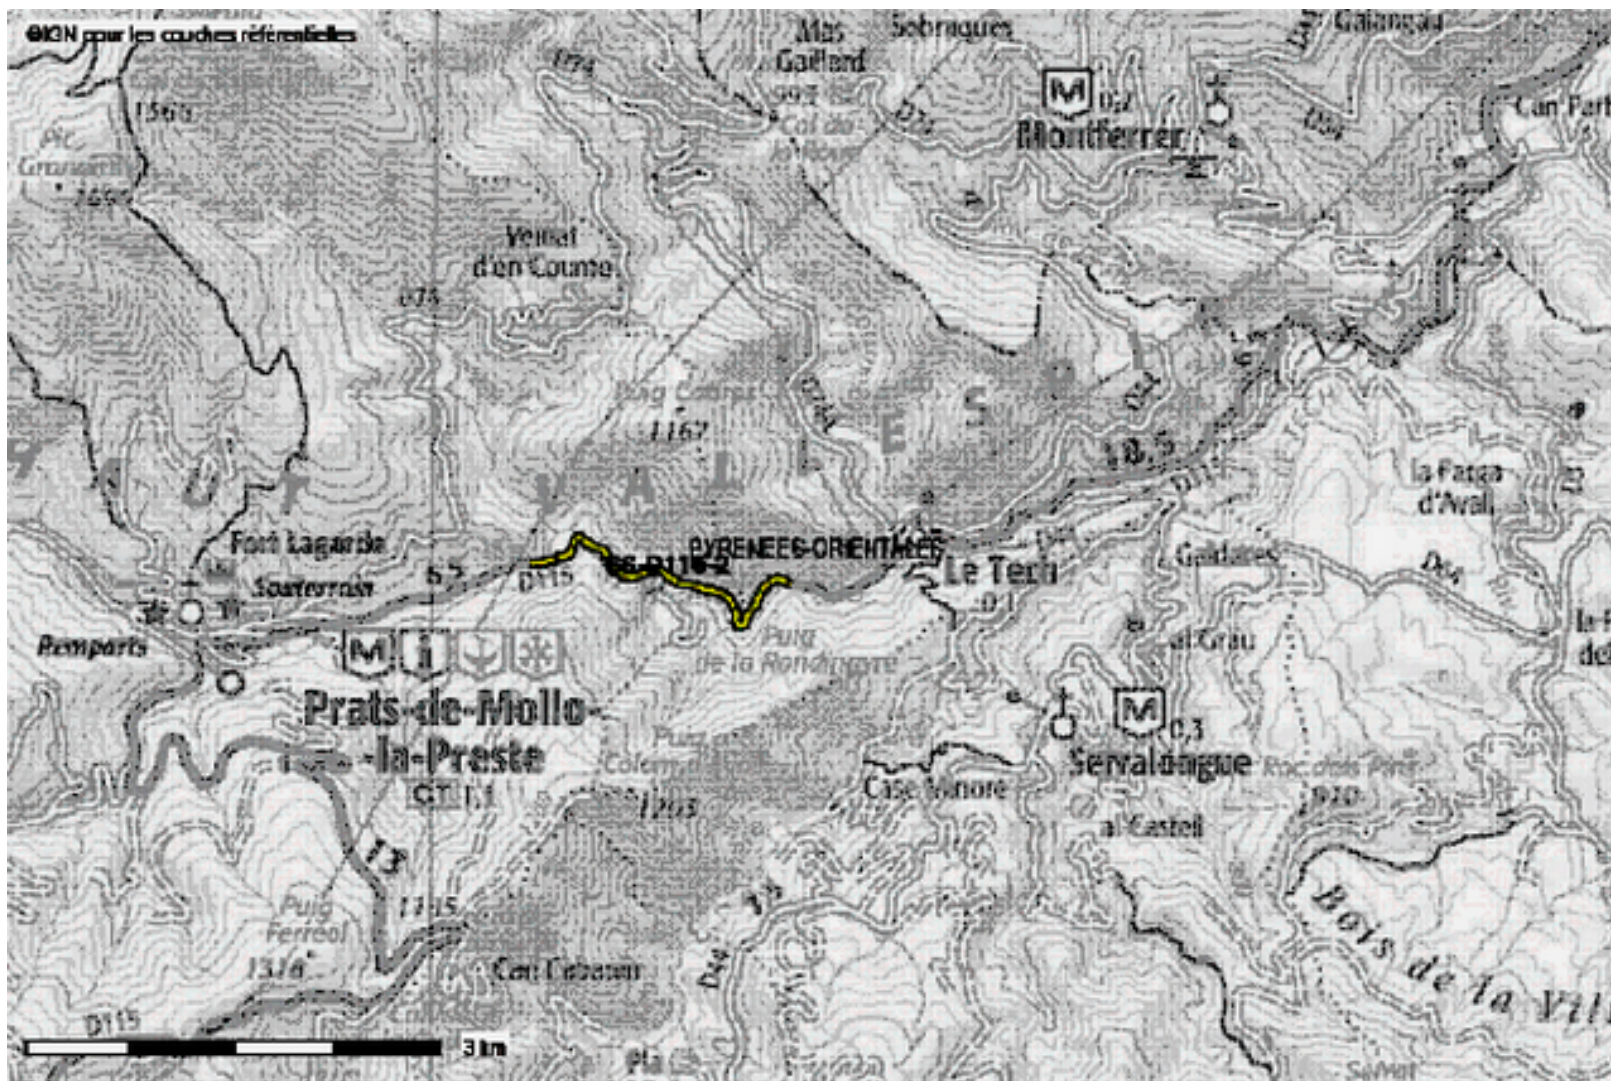

SÉCURITÉ ROUTIÈRE
TOUS RESPONSABLES

RN 22 - La croisade vers le pas de la Casa . RN320 - Descente du col du Puymorens

**SÉCURITÉ ROUTIÈRE
TOUS RESPONSABLES**

RN 20 Ur (zone radar)
RN116 Bourg-Madame (zone radar)
RN116 Traversée de Saillagouse

PREFECTURE DES
PYRENEES-ORIENTALES

SÉCURITÉ ROUTIÈRE
TOUS RESPONSABLES

PRÉFET DES
PYRÉNÉES-ORIENTALES

RN 116

Sauto « Le Paillat »

Défilé de Thuès les Bains

Traversée d'Olette

SÉCURITÉ ROUTIÈRE
TOUS RESPONSABLES

RN116 Prades Marquixanes Vinça

PRÉFET DES
PYRÉNÉES-ORIENTALES

**SÉCURITÉ ROUTIÈRE
TOUS RESPONSABLES**

PREFECTURE DES
PYRÉNÉES-ORIENTALES

- RN 116 Le Soler (zone radar)
- RD 612a Toulouges (zone radar)
- RD900 Perpignan (centre pénitencier)
- RD900 Auchan (zone Radar)

**SÉCURITÉ ROUTIÈRE
TOUS RESPONSABLES**

RD612a Toulouges (zone radar)
RD615 Corbère les Cabanes –Thuir
RD612 Thuir – Trouillas
RD900 Mas Sabole

RD115 Secteur de l'Avallanouse

**SÉCURITÉ ROUTIÈRE
TOUS RESPONSABLES**