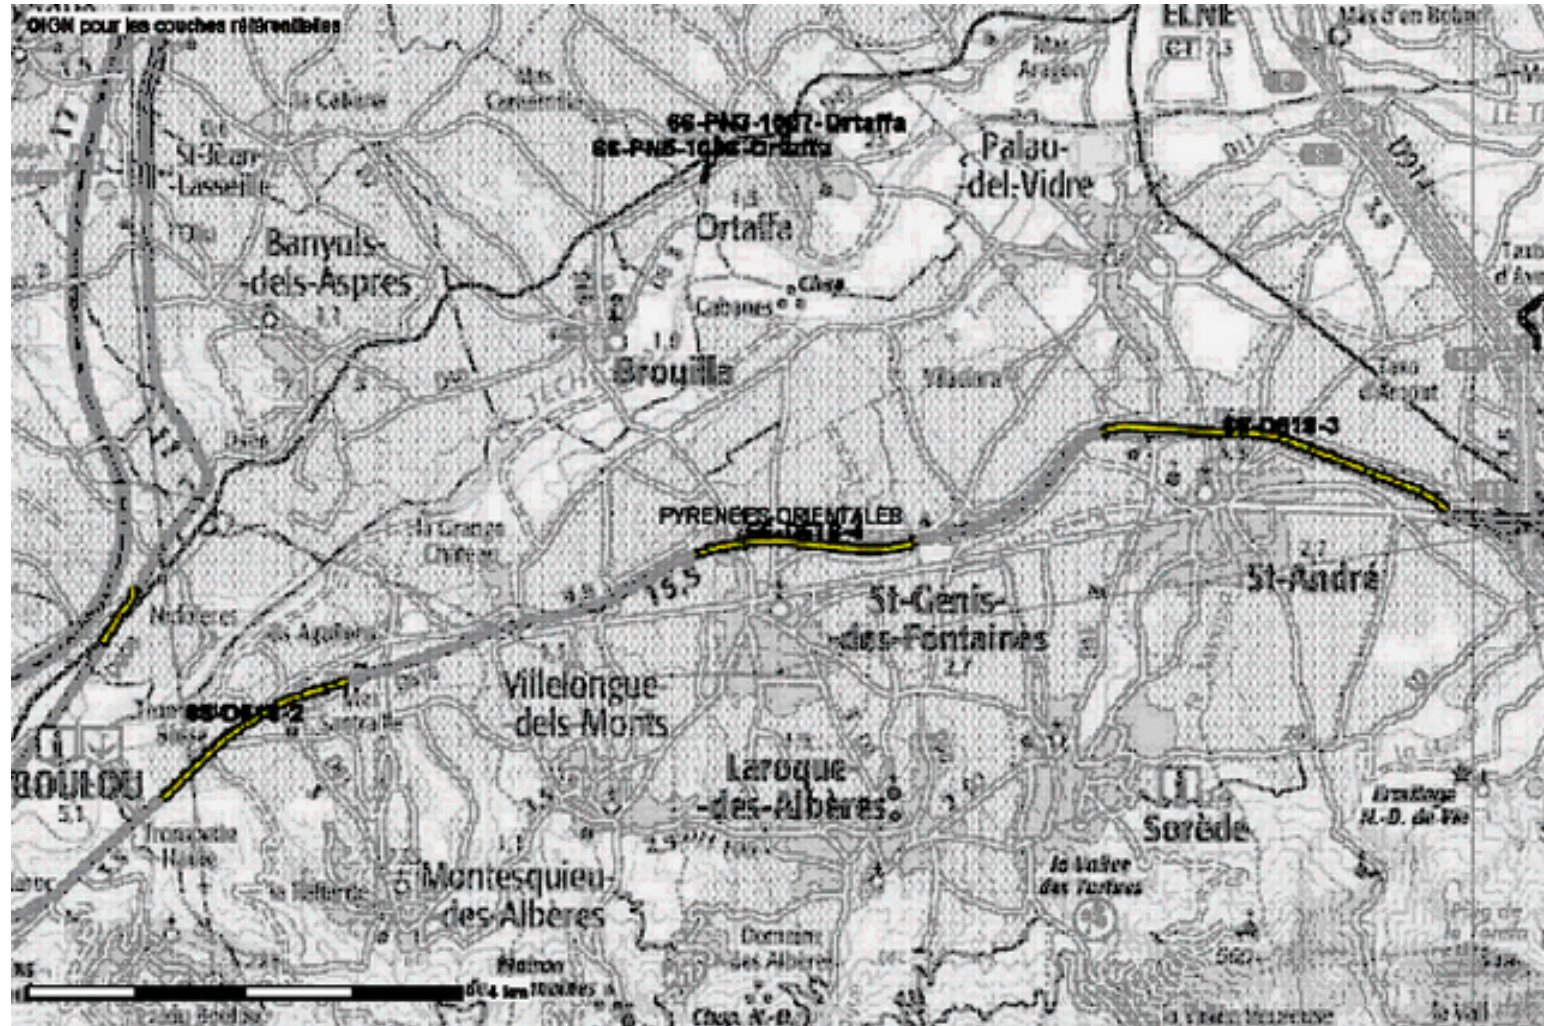

PN3 Ortaffa RD 49

PN5 RD 8

RD900 PN 13 La Garenne

RD618 Entre le Boulou et Argelès

**SÉCURITÉ ROUTIÈRE
TOUS RESPONSABLES**