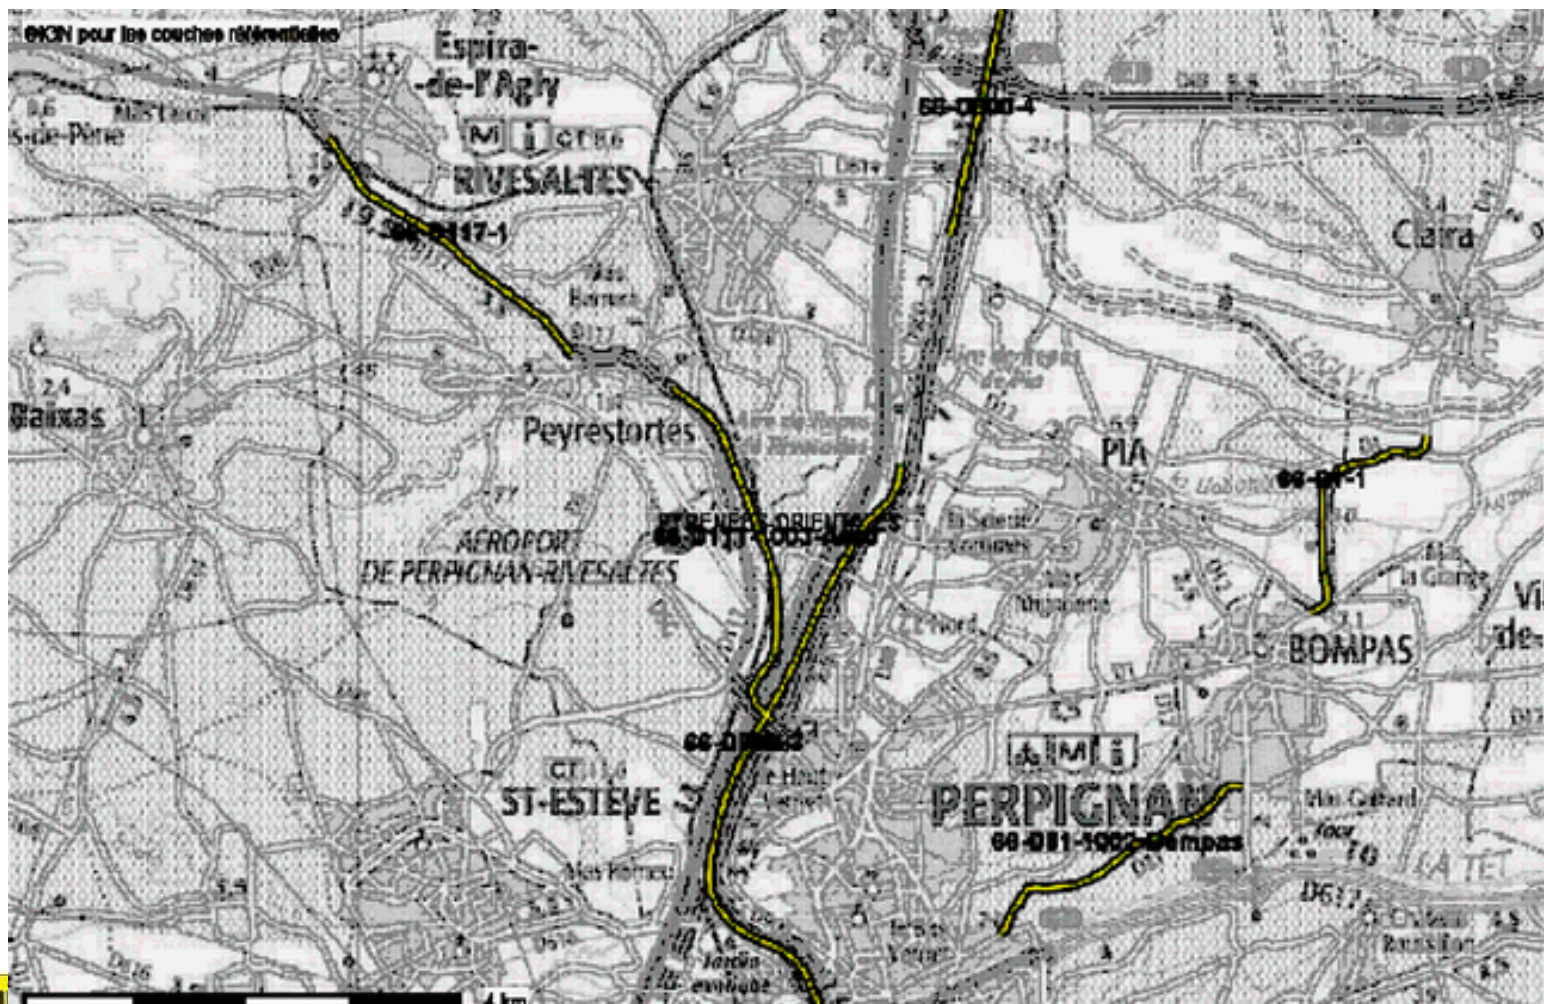

RD1 Bompas-Claira
RD31 Perpignan-Bompas
RD81 St Marie
RD81 Torreilles (Zone radar)
RD617 Perpignan-Canet

SÉCURITÉ ROUTIÈRE
TOUS RESPONSABLES

RD900 Rivesaltes -Pia (zone radar)

RD900 Entrée de Perpignan 2*2 voies

RD117 (Perpignan-Peyrestortes-Rivesaltes (Aéroport)

RD31 Perpignan Bompas

RD1 Bompas Claira

**SÉCURITÉ ROUTIÈRE
TOUS RESPONSABLES**

A9 Salses

D900 Salses (S du pont Sncf et partie rectiligne vers Narbonne)