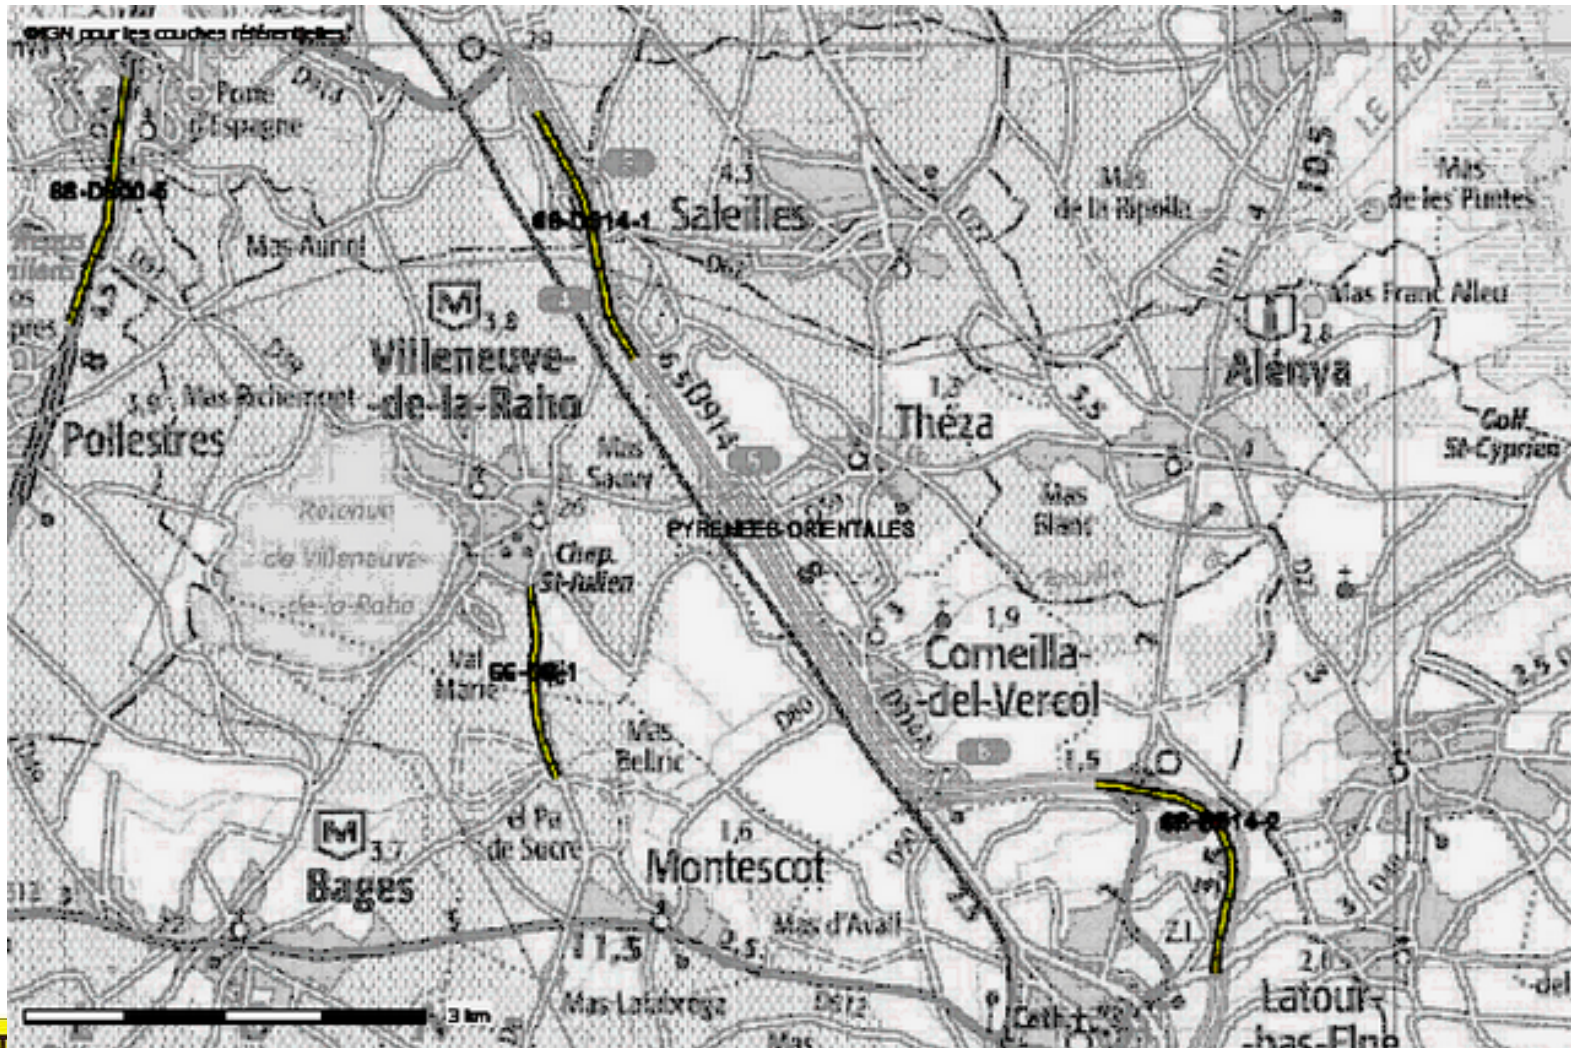

RD900 Perpignan (Auchan zone radar)
RD914 Perpignan (zone radar)
RD8 Villeneuve de la Raho (zone radar)
RD914 Elne (zone radar)

**SÉCURITÉ ROUTIÈRE
TOUS RESPONSABLES**