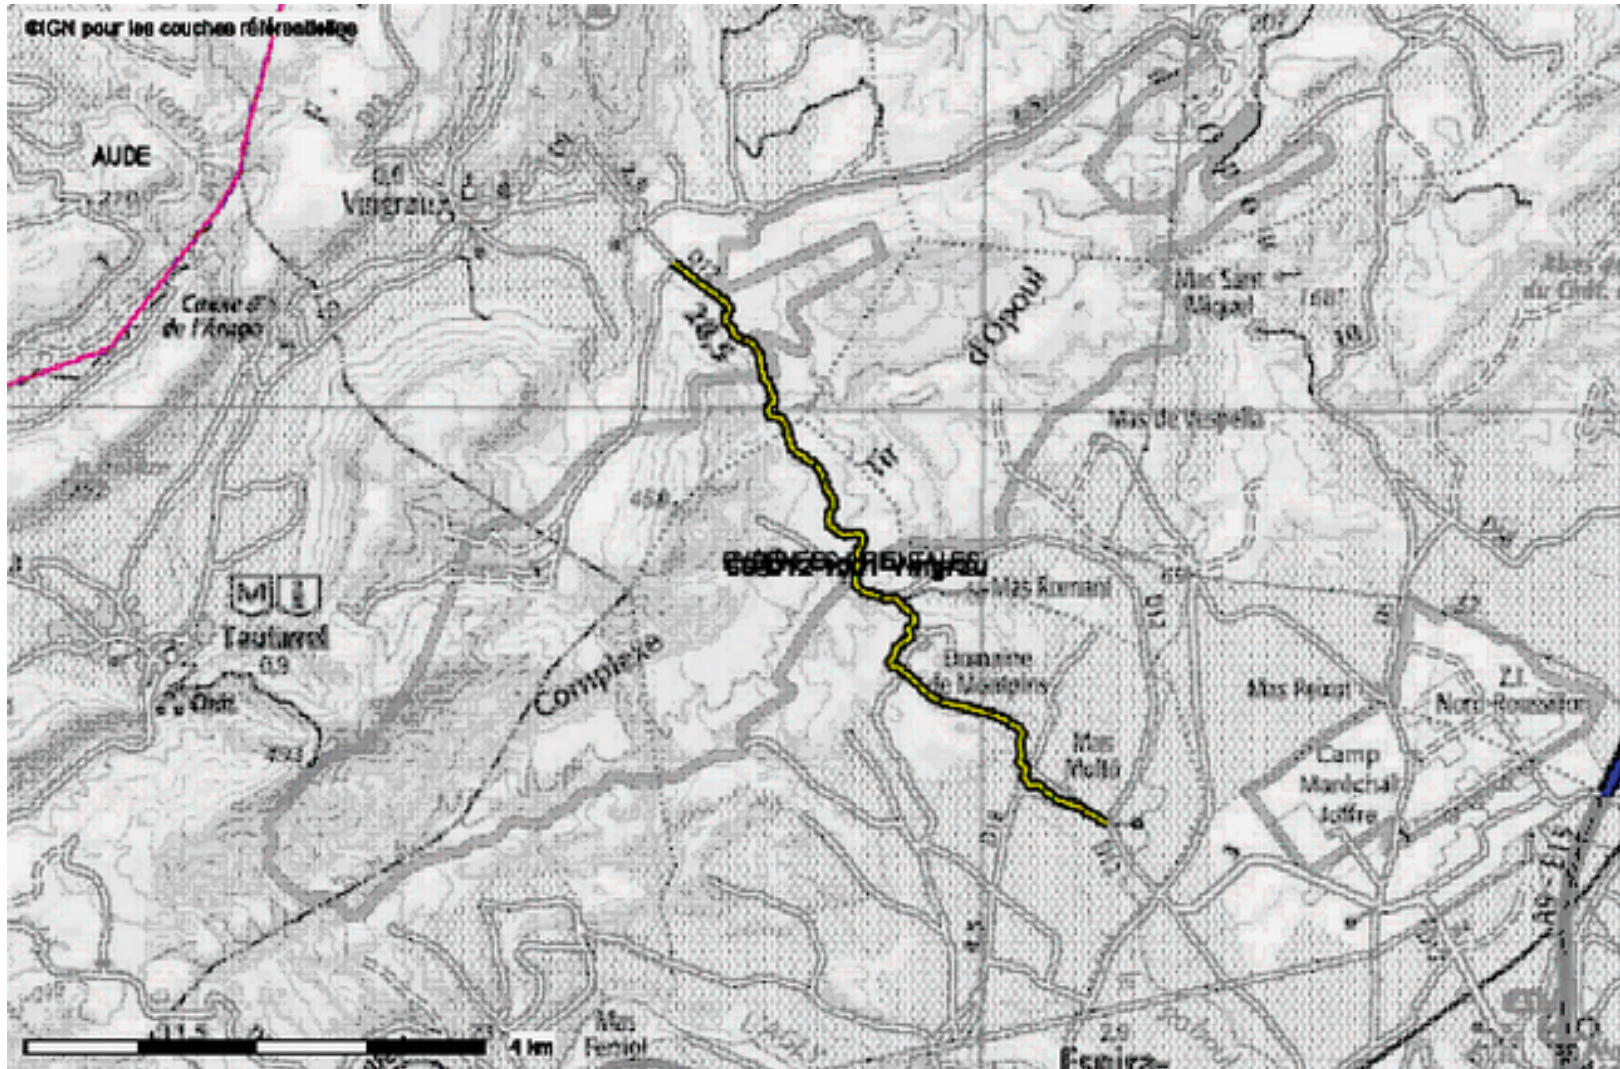

PREFECTURE DES
PYRENEES-ORIENTALES

SÉCURITÉ ROUTIÈRE
TOUS RESPONSABLES

PRÉFET DES
PYRÉNÉES-ORIENTALES

RN 116

Sauto « Le Paillat »

Défilé de Thuès les Bains

Traversée d'Olette

SÉCURITÉ ROUTIÈRE
TOUS RESPONSABLES

RD83 St Laurent de la Salanque (partie bi-directionnelle)

RD83 Le Barcarès (zone radar)

PN 11 Salses (passage à niveau sur RD 5b)

**SÉCURITÉ ROUTIÈRE
TOUS RESPONSABLES**

RD12 Espira de l' Agly – Vingrau

SÉCURITÉ ROUTIÈRE
TOUS RESPONSABLES