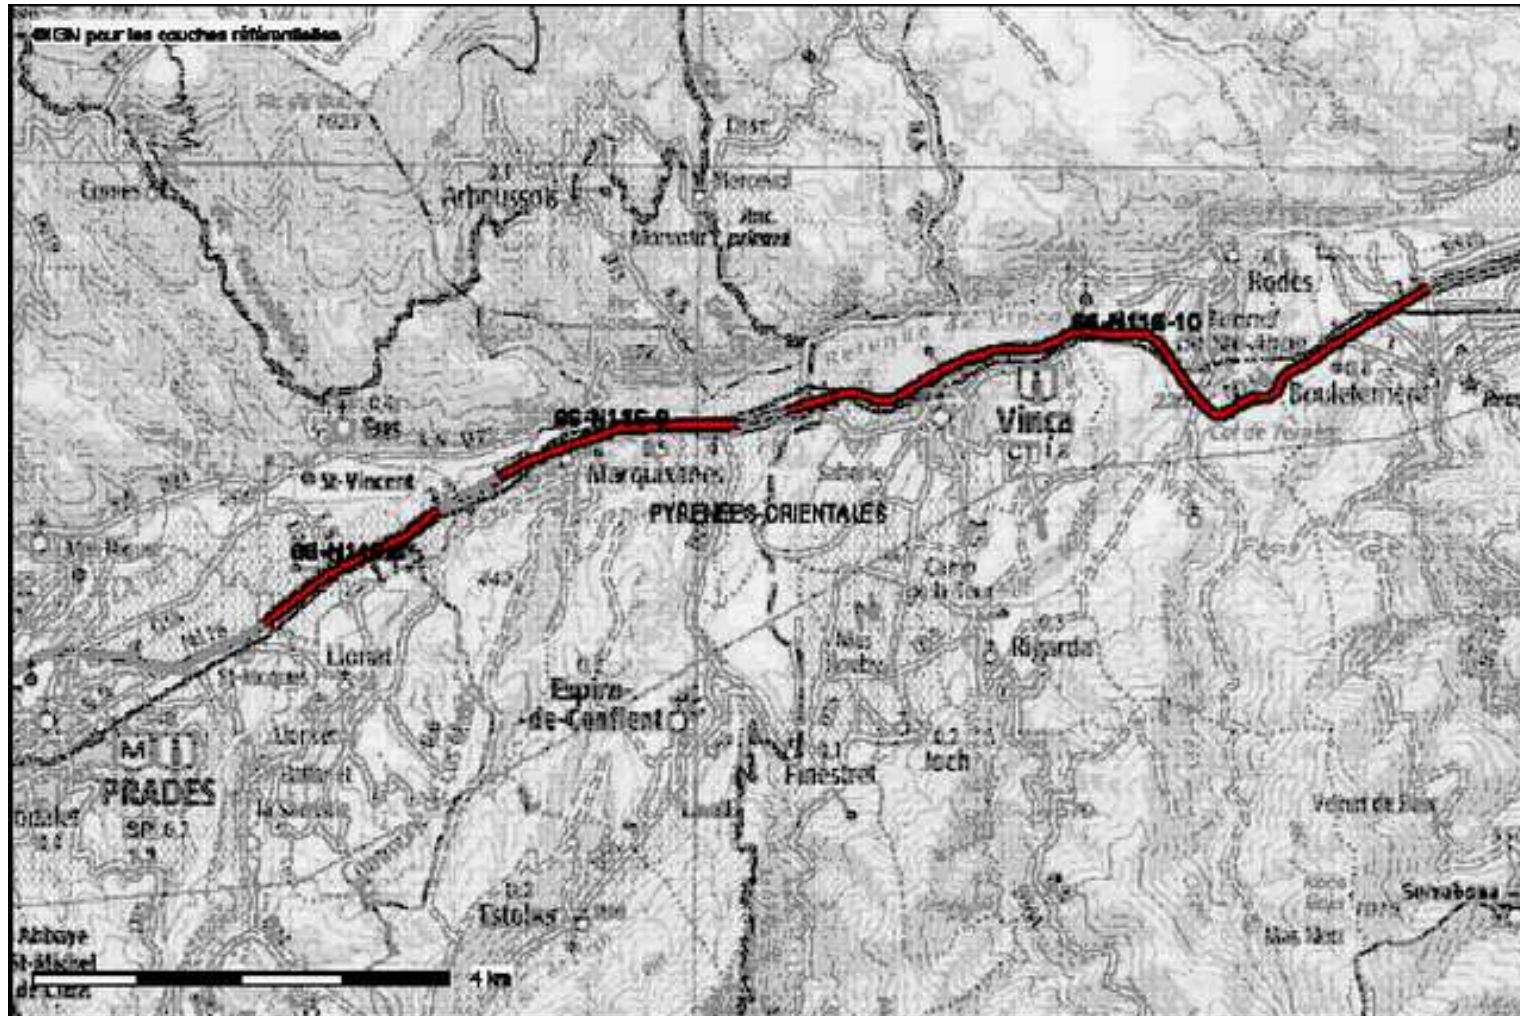

SÉCURITÉ ROUTIÈRE
TOUS RESPONSABLES

RN 22 - La croisade vers le pas de la Casa . RN320 - Descente du col du Puymorens

**SÉCURITÉ ROUTIÈRE
TOUS RESPONSABLES**

RN 20 Ur (zone radar)
RN116 Bourg-Madame (zone radar)
RN116 Traversée de Saillagouse

PREFECTURE DES
PYRENEES-ORIENTALES

SÉCURITÉ ROUTIÈRE
TOUS RESPONSABLES

PRÉFET DES
PYRÉNÉES-ORIENTALES

RN 116

Sauto « Le Paillat »

Défilé de Thuès les Bains

Traversée d'Olette

SÉCURITÉ ROUTIÈRE
TOUS RESPONSABLES

RN116 Prades Marquixanes Vinça

PRÉFET DES
PYRÉNÉES-ORIENTALES

**SÉCURITÉ ROUTIÈRE
TOUS RESPONSABLES**

PREFECTURE DES
PYRÉNÉES-ORIENTALES

- RN 116 Le Soler (zone radar)
- RD 612a Toulouges (zone radar)
- RD900 Perpignan (centre pénitencier)
- RD900 Auchan (zone Radar)

**SÉCURITÉ ROUTIÈRE
TOUS RESPONSABLES**

RD612a Toulouges (zone radar)
RD615 Corbère les Cabanes –Thuir
RD612 Thuir – Trouillas
RD900 Mas Sabole

RD115 Secteur de l'Avallanouse

**SÉCURITÉ ROUTIÈRE
TOUS RESPONSABLES**