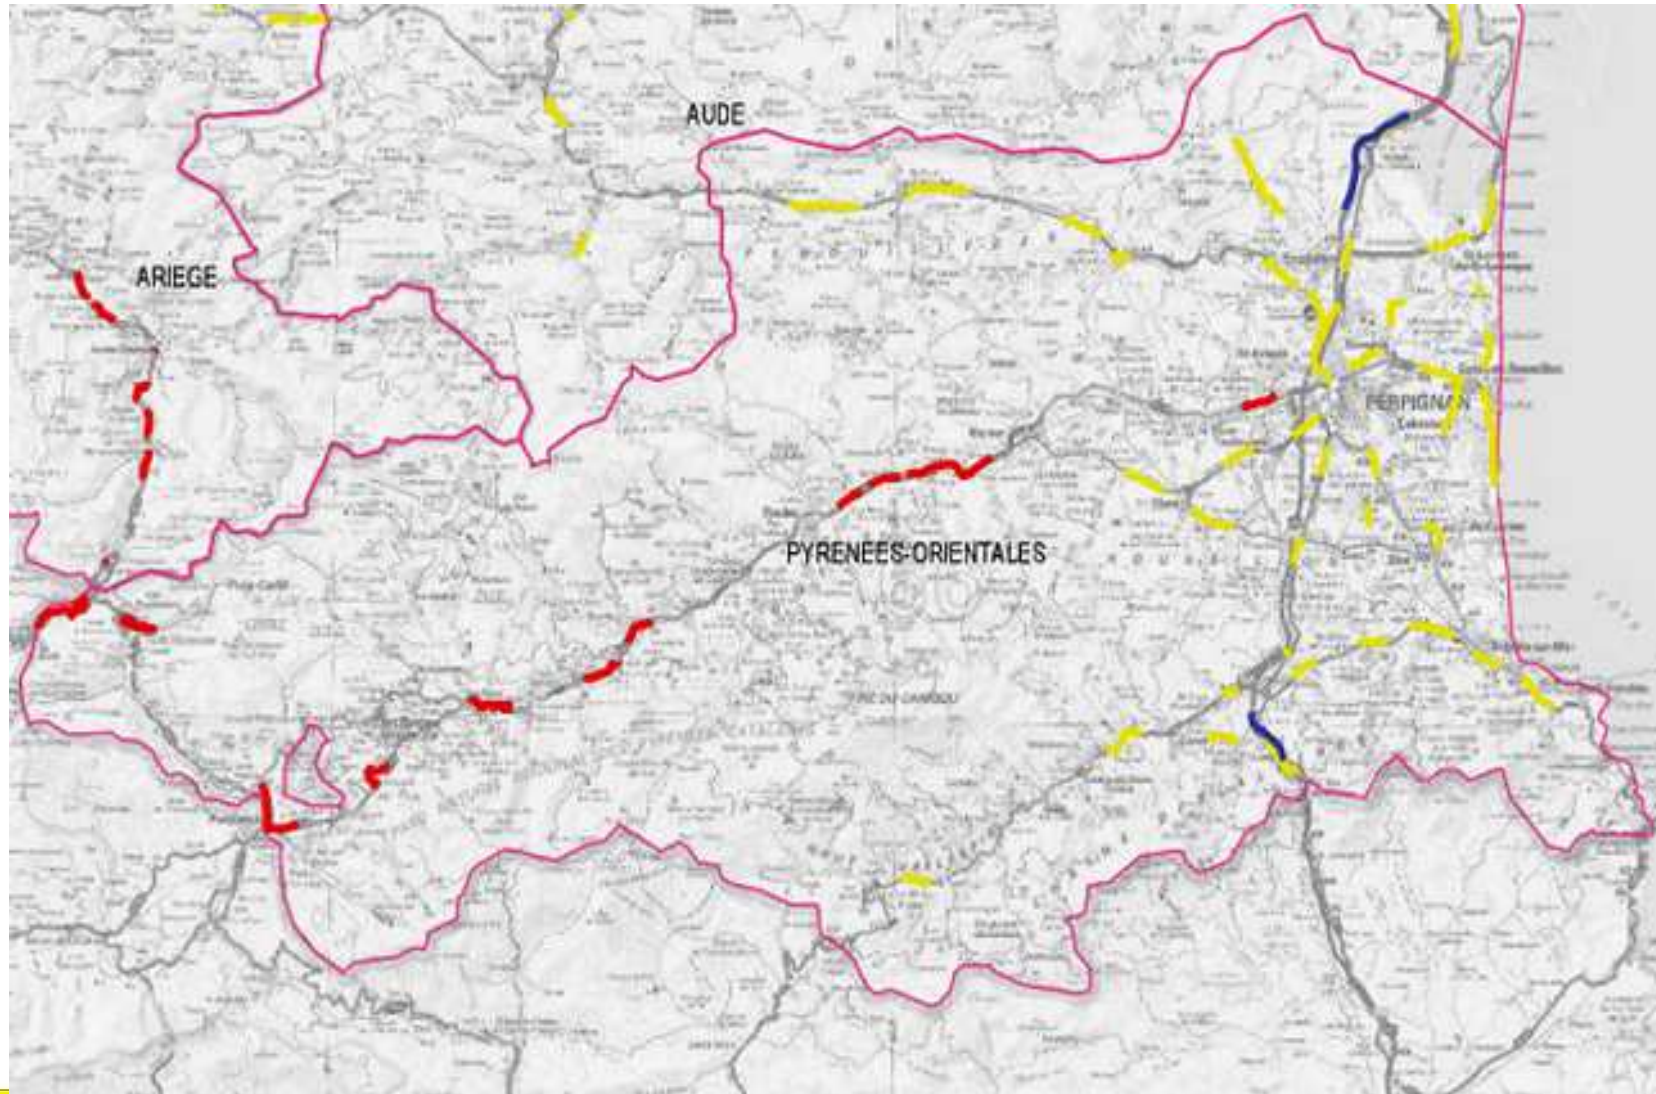

SÉCURITÉ ROUTIÈRE TOUS RESPONSABLES

LES ZONES DE VIGILANCE ACCRUE

Données Provisoires

PREFECTURE DES PYRENEES-ORIENTALES

DIRECTION DEPARTEMENTALE DES TERRITOIRES ET DE LA MER
DES PYRENEES-ORIENTALES

Les ZVA recensées dans les PO

- A ce jour 65 ZVA ont été recensées dans le département des Pyrénées Orientales

Autoroutes :	2
Routes nationales :	13
Routes départementales :	42
Voies communales :	8

Les ZVA recensées dans les PO

PRÉFET DES
PYRÉNÉES-ORIENTALES

SÉCURITÉ ROUTIÈRE
TOUS RESPONSABLES

RN 22 - La croisade vers le pas de la Casa . RN320 - Descente du col du Puymorens

**SÉCURITÉ ROUTIÈRE
TOUS RESPONSABLES**

RN 20 Ur (zone radar)
RN116 Bourg-Madame (zone radar)
RN116 Traversée de Saillagouse

PREFECTURE DES
PYRENEES-ORIENTALES

SÉCURITÉ ROUTIÈRE
TOUS RESPONSABLES

PRÉFET DES
PYRÉNÉES-ORIENTALES

RN 116

Sauto « Le Paillat »

Défilé de Thuès les Bains

Traversée d'Olette

SÉCURITÉ ROUTIÈRE
TOUS RESPONSABLES