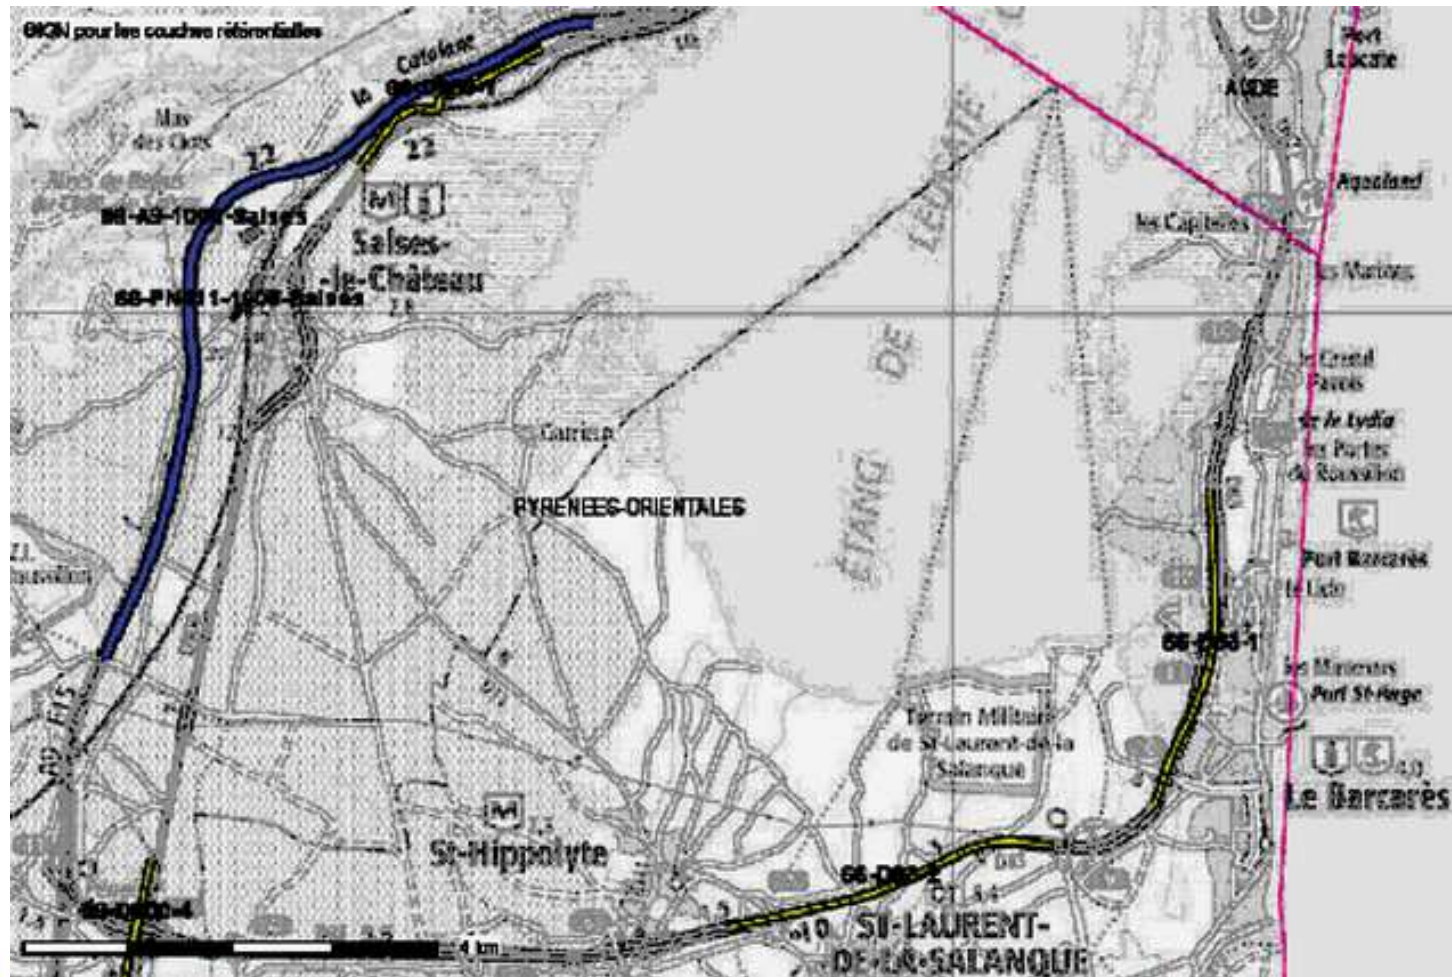

PREFECTURE DES
PYRENEES-ORIENTALES

SÉCURITÉ ROUTIÈRE
TOUS RESPONSABLES

PRÉFET DES
PYRÉNÉES-ORIENTALES

RN 116

Sauto « Le Paillat »

Défilé de Thuès les Bains

Traversée d'Olette

SÉCURITÉ ROUTIÈRE
TOUS RESPONSABLES

RD117 (Perpignan-Peyrestortes-Rivesaltes (Aéroport)

RD31 Perpignan Bompas

RD1 Bompas Claira

**SÉCURITÉ ROUTIÈRE
TOUS RESPONSABLES**

A9 Salses

D900 Salses (S du pont Sncf et partie rectiligne vers Narbonne)

RD83 St Laurent de la Salanque (partie bi-directionnelle)

RD83 Le Barcarès (zone radar)

PN 11 Salses (passage à niveau sur RD 5b)

**SÉCURITÉ ROUTIÈRE
TOUS RESPONSABLES**

RD12 Espira de l' Agly – Vingrau

SÉCURITÉ ROUTIÈRE
TOUS RESPONSABLES