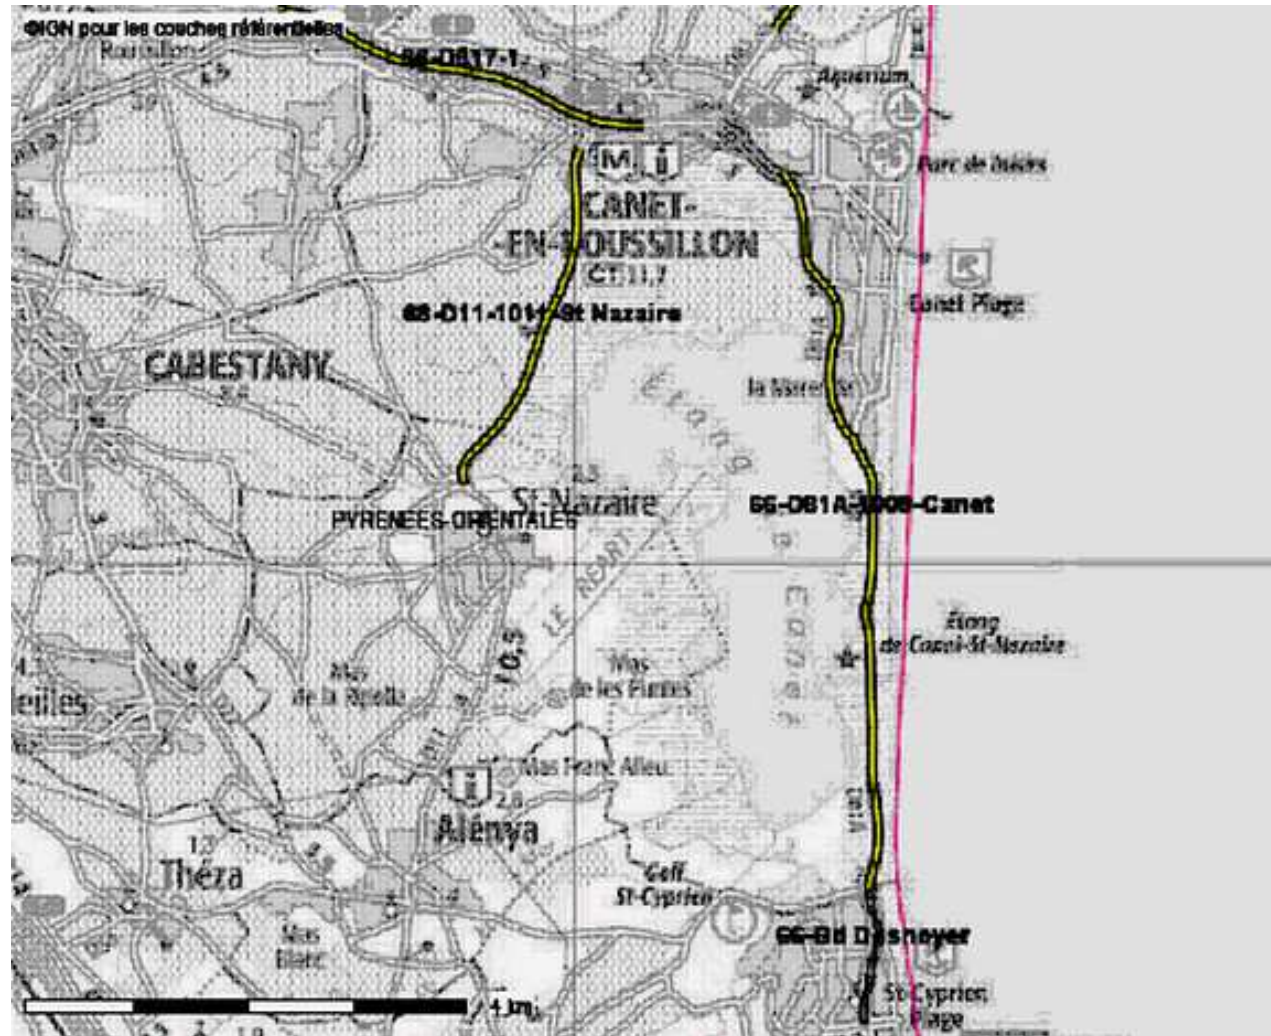

PRÉFET DES
PYRÉNÉES-ORIENTALES

RD617 -Perpignan-Canet
RD11 -Canet - St Nazaire
RD81a Canet - St Cyprien

SÉCURITÉ ROUTIÈRE
TOUS RESPONSABLES