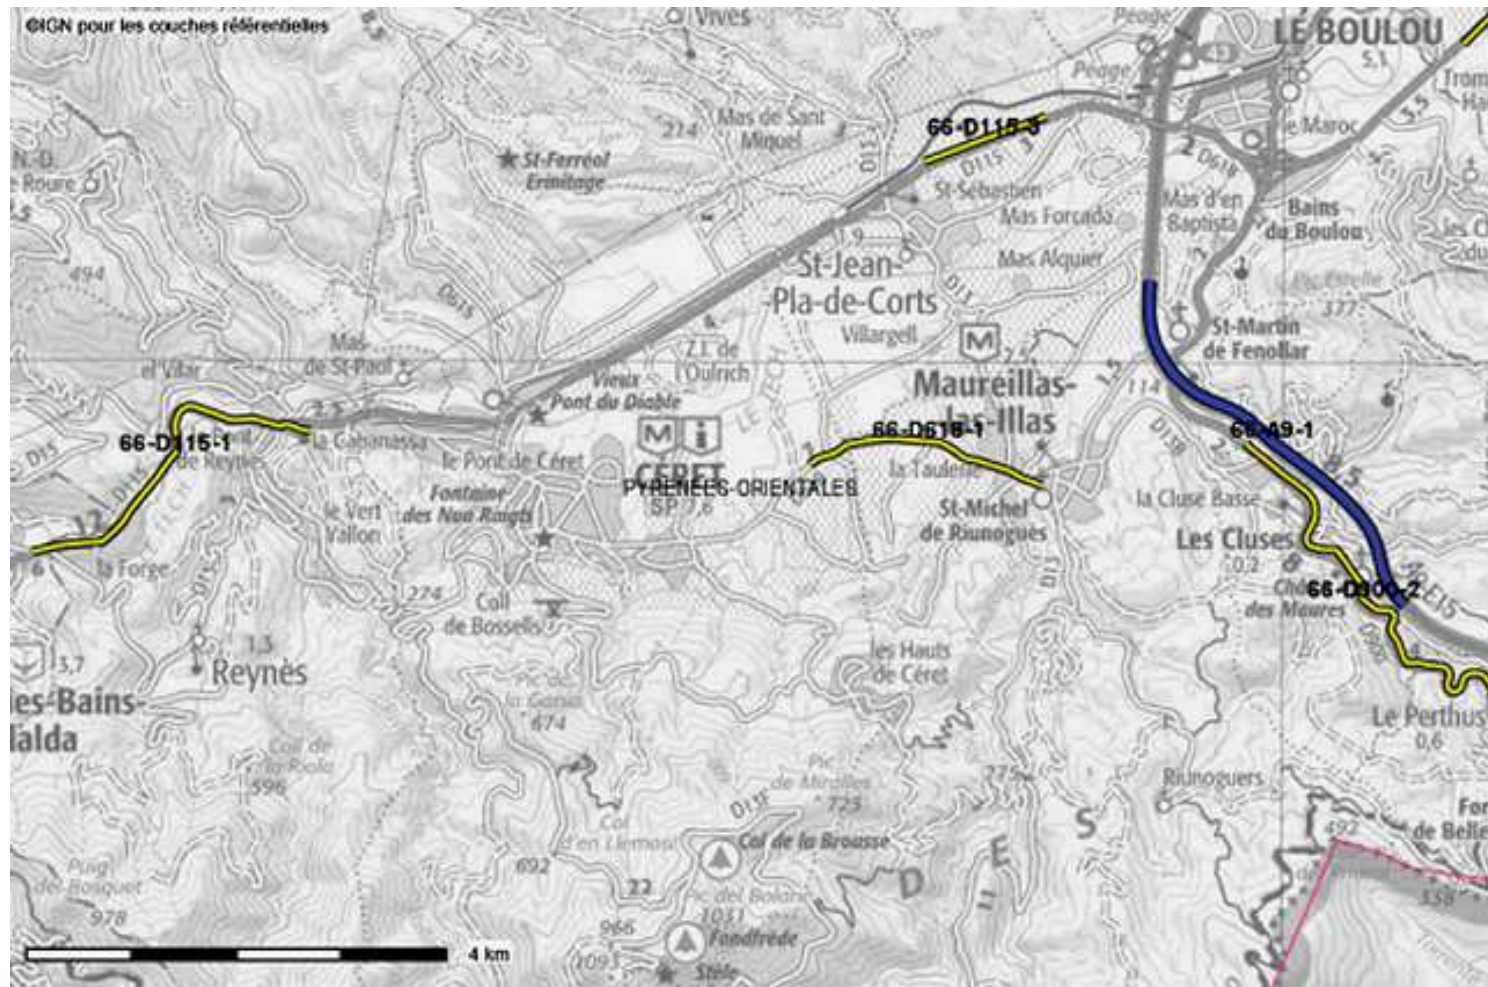

SÉCURITÉ ROUTIÈRE
TOUS RESPONSABLES

RN 22 - La croisade vers le pas de la Casa . RN320 - Descente du col du Puymorens

**SÉCURITÉ ROUTIÈRE
TOUS RESPONSABLES**

RN 20 Ur (zone radar)
RN116 Bourg-Madame (zone radar)
RN116 Traversée de Saillagouse

PREFECTURE DES
PYRENEES-ORIENTALES

SÉCURITÉ ROUTIÈRE
TOUS RESPONSABLES

PRÉFET DES
PYRÉNÉES-ORIENTALES

RN 116

Sauto « Le Paillat »

Défilé de Thuès les Bains

Traversée d'Olette

SÉCURITÉ ROUTIÈRE
TOUS RESPONSABLES

**SÉCURITÉ ROUTIÈRE
TOUS RESPONSABLES**

RD612a Toulouges (zone radar)
RD615 Corbère les Cabanes –Thuir
RD612 Thuir – Trouillas
RD900 Mas Sabole

RD115 Secteur de l'Avallanouse

**SÉCURITÉ ROUTIÈRE
TOUS RESPONSABLES**

PREFECTURE DES
PYRÉNÉES-ORIENTALES

RD115 Reynes
RD115 St Jean Pla de Corts
RD618 entre Céret et Maureillas (zone de campings)
D900 Les Cluses
A9 descente entre Le Perthus et Les Cluses (zone radar)

SÉCURITÉ ROUTIÈRE
TOUS RESPONSABLES