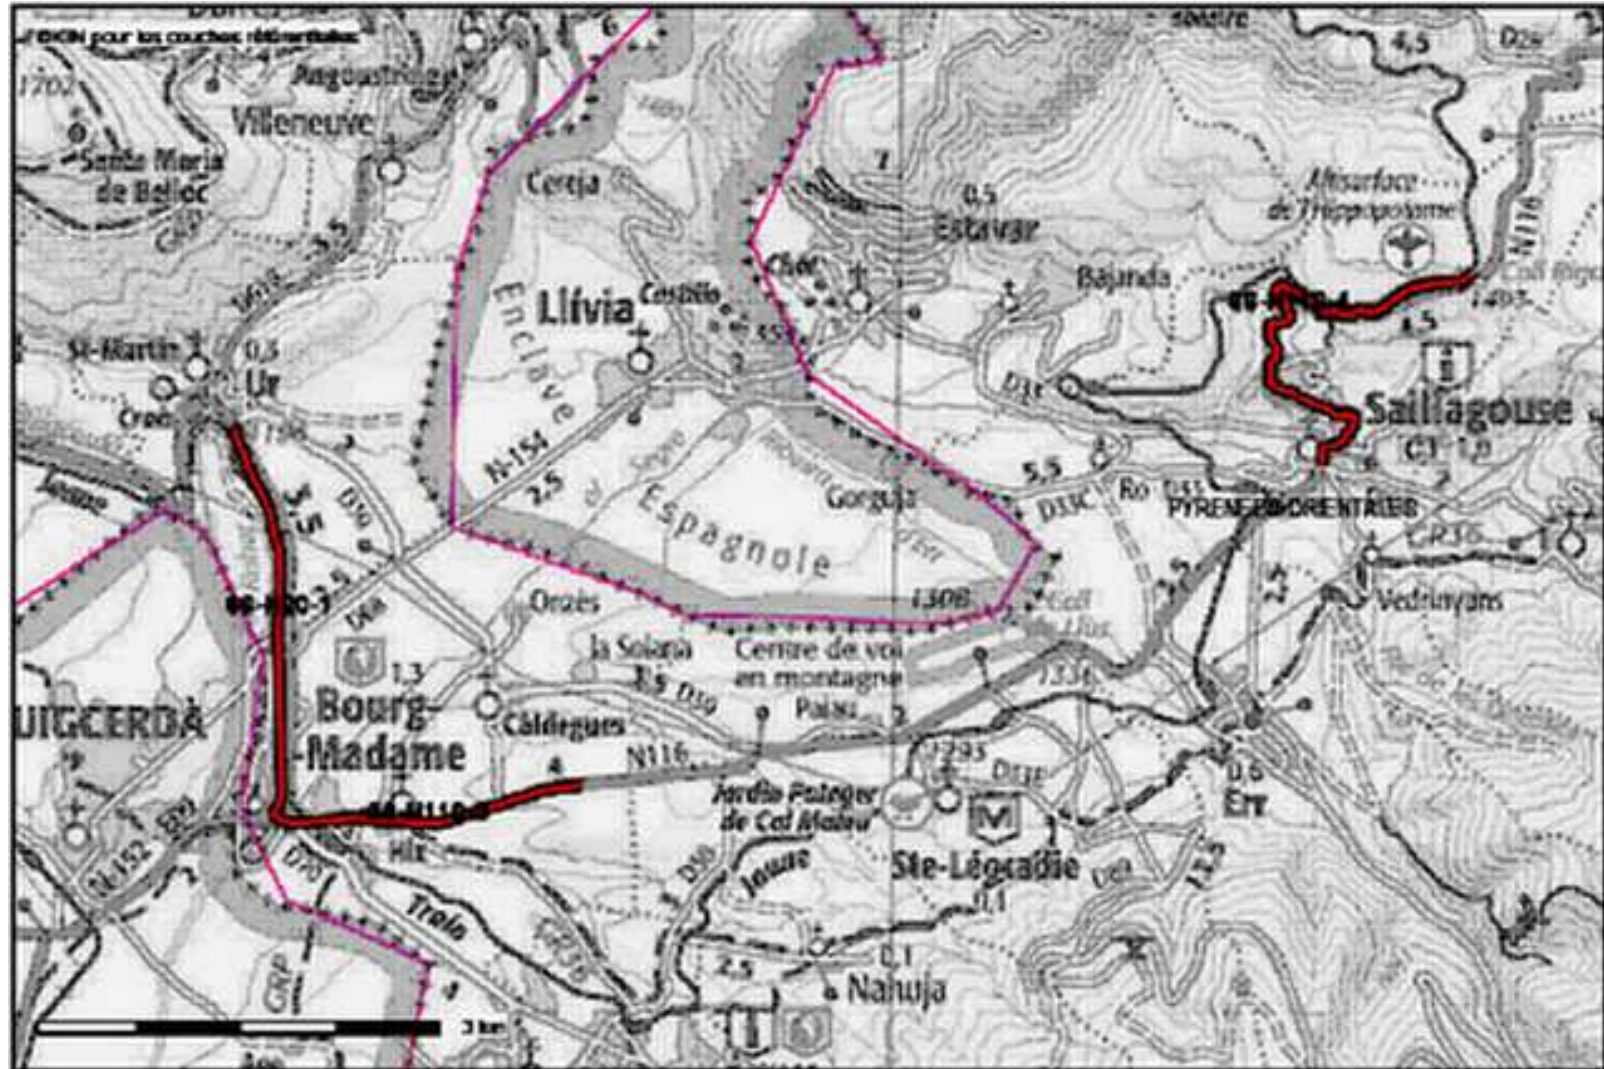

SÉCURITÉ ROUTIÈRE
TOUS RESPONSABLES

RN 22 - La croisade vers le pas de la Casa . RN320 - Descente du col du Puymorens

**SÉCURITÉ ROUTIÈRE
TOUS RESPONSABLES**

RN 20 Ur (zone radar)
RN116 Bourg-Madame (zone radar)
RN116 Traversée de Saillagouse

PREFECTURE DES
PYRENEES-ORIENTALES

SÉCURITÉ ROUTIÈRE
TOUS RESPONSABLES

PRÉFET DES
PYRÉNÉES-ORIENTALES

RN 116

Sauto « Le Paillat »

Défilé de Thuès les Bains

Traversée d'Olette

SÉCURITÉ ROUTIÈRE
TOUS RESPONSABLES