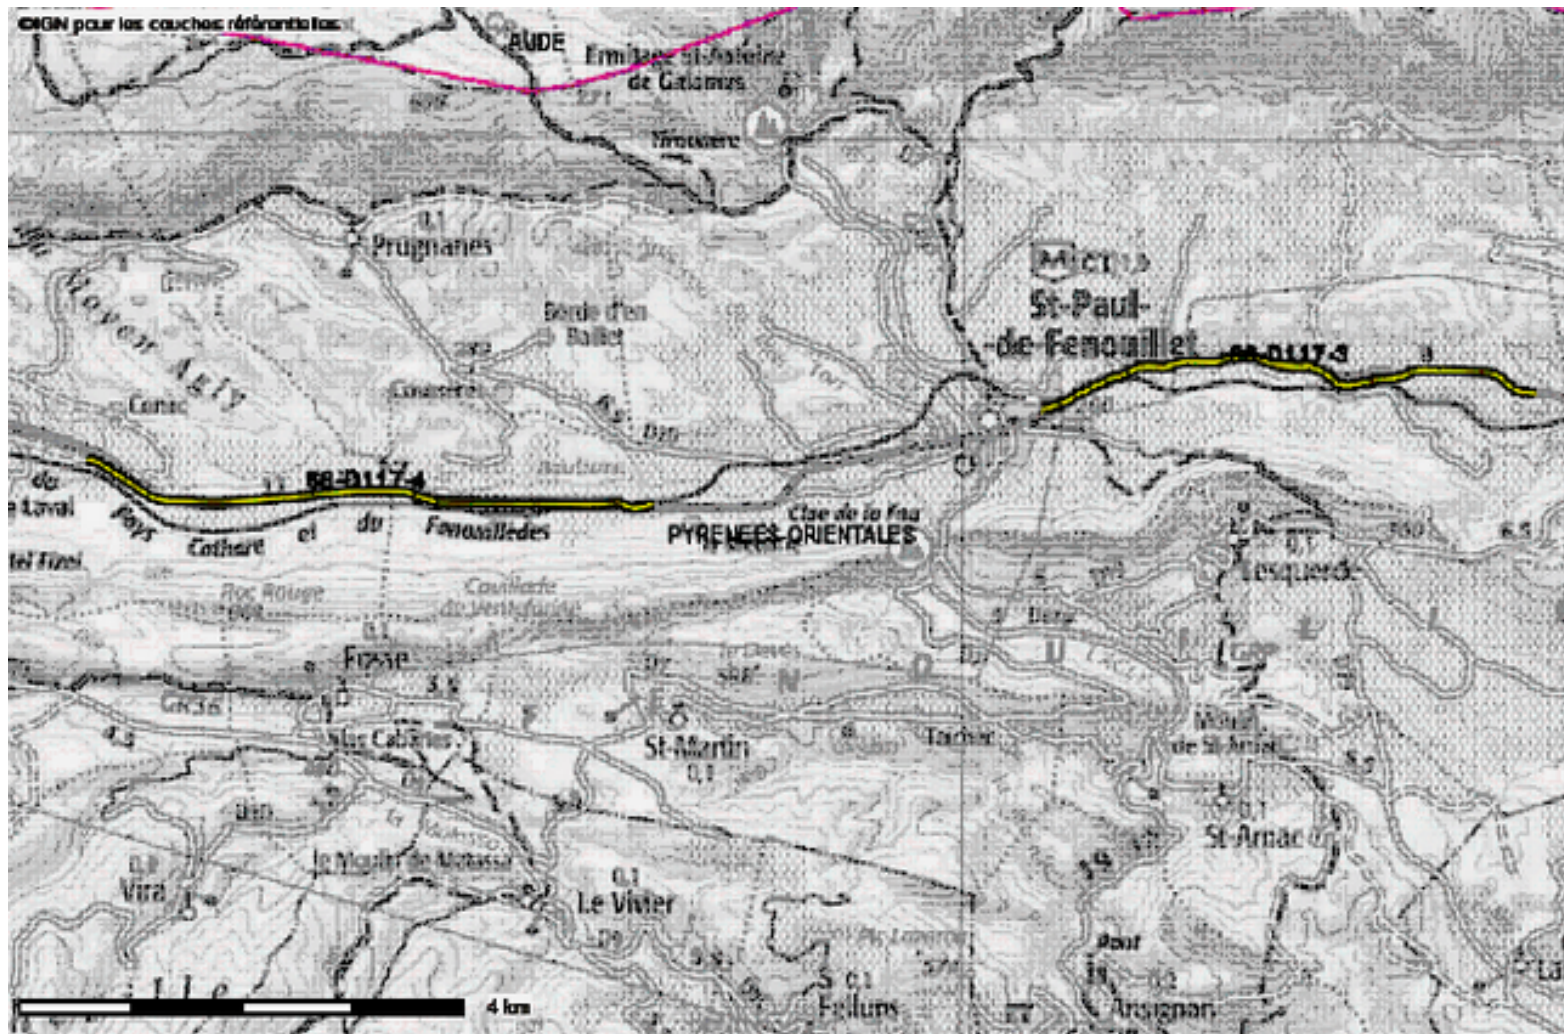

RD117

Caudiès de Fenouillèdes – St Paul de Fenouillet St Paul de Fenouillet- Maury

PRÉFET DES PYRÉNÉES-ORIENTALES

**SÉCURITÉ ROUTIÈRE
TOUS RESPONSABLES**