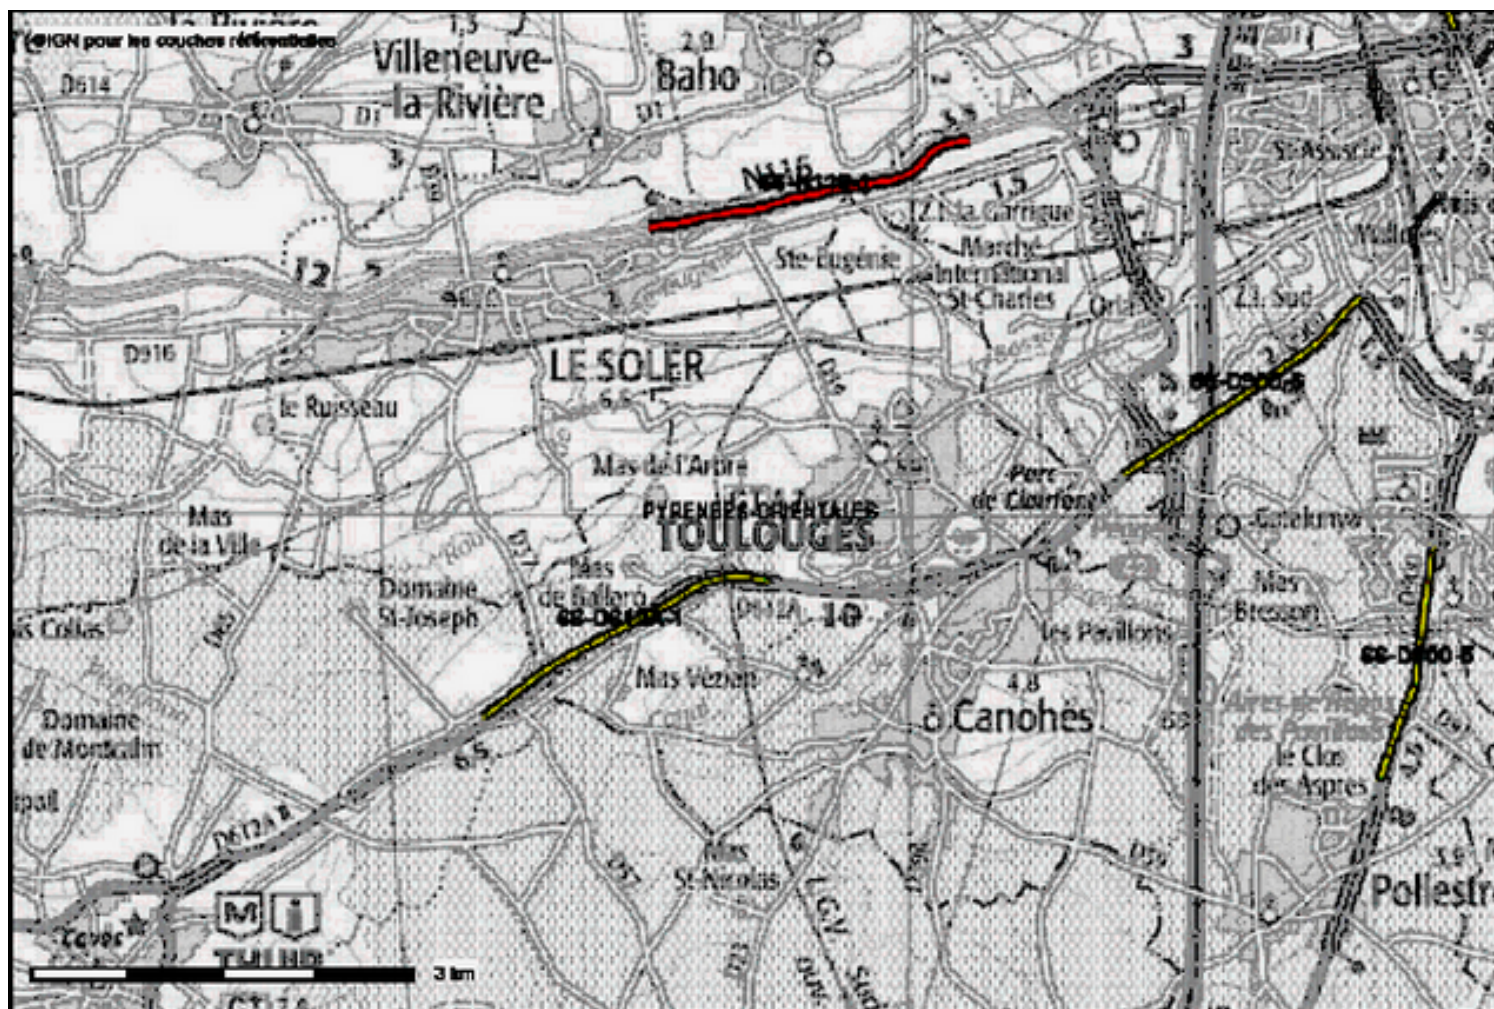

SÉCURITÉ ROUTIÈRE
TOUS RESPONSABLES

RN 22 - La croisade vers le pas de la Casa . RN320 - Descente du col du Puymorens

**SÉCURITÉ ROUTIÈRE
TOUS RESPONSABLES**

RN 20 Ur (zone radar)
RN116 Bourg-Madame (zone radar)
RN116 Traversée de Saillagouse

PREFECTURE DES
PYRENEES-ORIENTALES

SÉCURITÉ ROUTIÈRE
TOUS RESPONSABLES

PRÉFET DES
PYRÉNÉES-ORIENTALES

RN 116

Sauto « Le Paillat »

Défilé de Thuès les Bains

Traversée d'Olette

SÉCURITÉ ROUTIÈRE
TOUS RESPONSABLES

RN116 Prades Marquixanes Vinça

PRÉFET DES
PYRÉNÉES-ORIENTALES

**SÉCURITÉ ROUTIÈRE
TOUS RESPONSABLES**

PREFECTURE DES
PYRÉNÉES-ORIENTALES

- RN 116 Le Soler (zone radar)
- RD 612a Toulouges (zone radar)
- RD900 Perpignan (centre pénitencier)
- RD900 Auchan (zone Radar)

**SÉCURITÉ ROUTIÈRE
TOUS RESPONSABLES**

RD612a Toulouges (zone radar)
RD615 Corbère les Cabanes –Thuir
RD612 Thuir – Trouillas
RD900 Mas Sabole

RD115 Secteur de l'Avallanouse

**SÉCURITÉ ROUTIÈRE
TOUS RESPONSABLES**