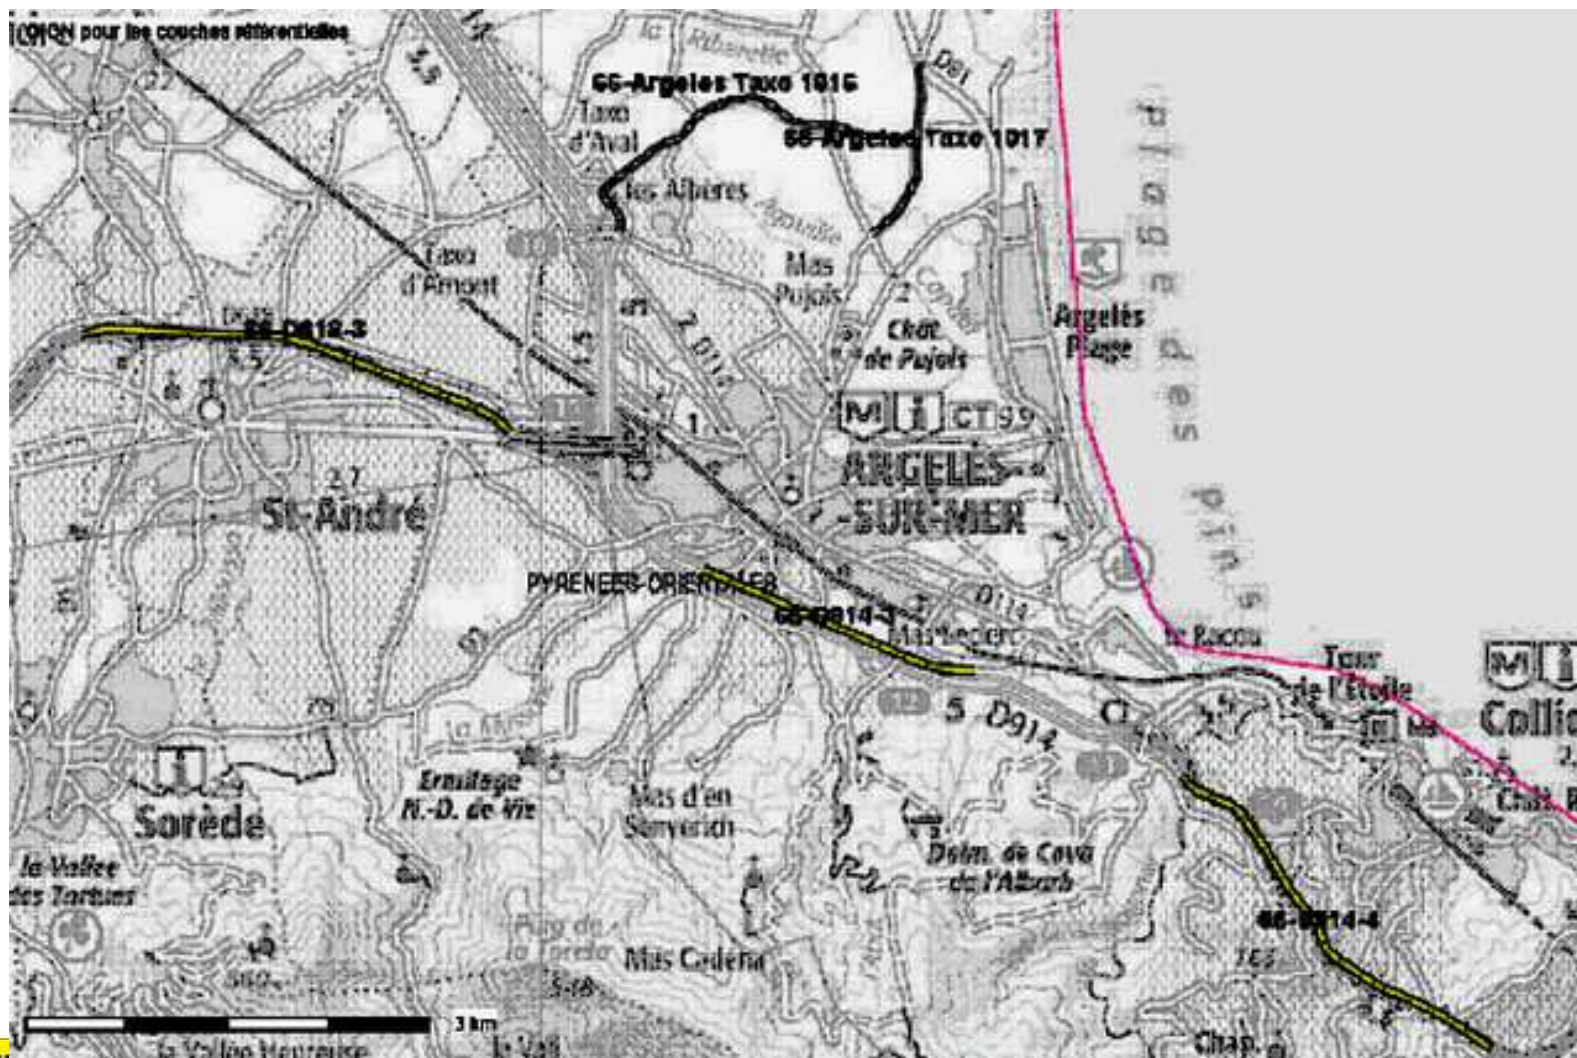

Argelès-Taxo (zone des campings)

RD618 St André

RD914 Argelès-Valmy (zone du radar)

RD914 Collioure (zone du radar)

**SÉCURITÉ ROUTIÈRE
TOUS RESPONSABLES**