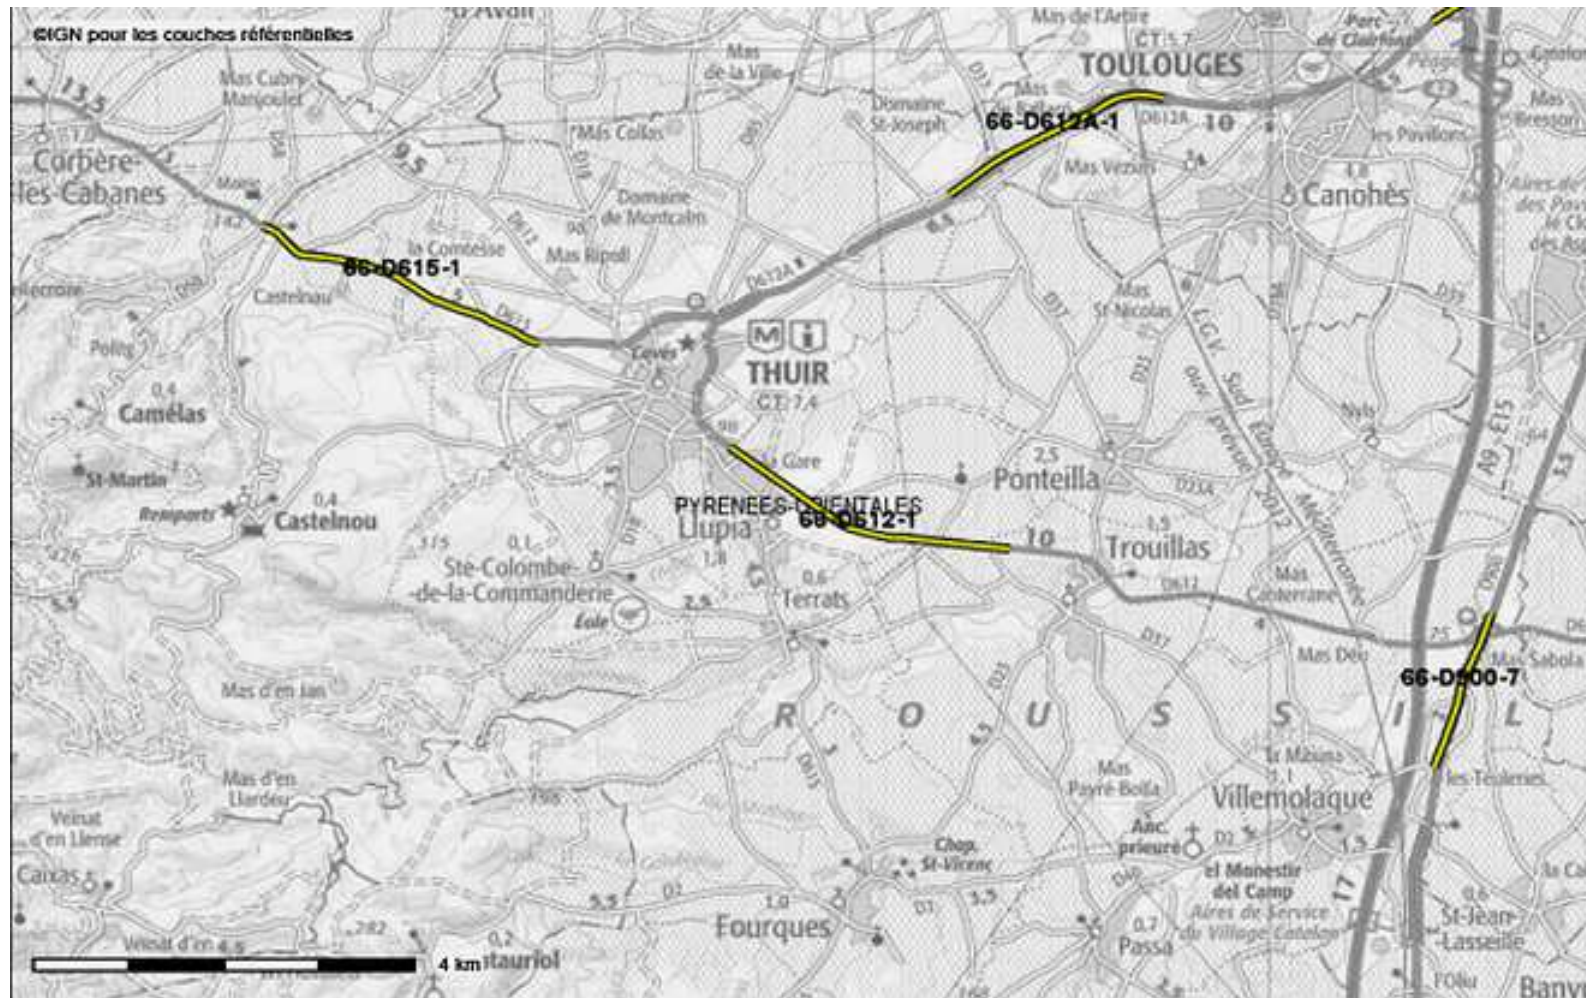

SÉCURITÉ ROUTIÈRE
TOUS RESPONSABLES

RN 22 - La croisade vers le pas de la Casa . RN320 - Descente du col du Puymorens

**SÉCURITÉ ROUTIÈRE
TOUS RESPONSABLES**

RN 20 Ur (zone radar)
RN116 Bourg-Madame (zone radar)
RN116 Traversée de Saillagouse

PREFECTURE DES
PYRENEES-ORIENTALES

SÉCURITÉ ROUTIÈRE
TOUS RESPONSABLES

PRÉFET DES
PYRÉNÉES-ORIENTALES

RN 116

Sauto « Le Paillat »

Défilé de Thuès les Bains

Traversée d'Olette

SÉCURITÉ ROUTIÈRE
TOUS RESPONSABLES

RN116 Prades Marquixanes Vinça

PRÉFET DES
PYRÉNÉES-ORIENTALES

**SÉCURITÉ ROUTIÈRE
TOUS RESPONSABLES**

PREFECTURE DES
PYRÉNÉES-ORIENTALES

- RN 116 Le Soler (zone radar)
- RD 612a Toulouges (zone radar)
- RD900 Perpignan (centre pénitencier)
- RD900 Auchan (zone Radar)

**SÉCURITÉ ROUTIÈRE
TOUS RESPONSABLES**

RD612a Toulouges (zone radar)
RD615 Corbère les Cabanes –Thuir
RD612 Thuir – Trouillas
RD900 Mas Sabole

RD115 Secteur de l'Avallanouse

**SÉCURITÉ ROUTIÈRE
TOUS RESPONSABLES**