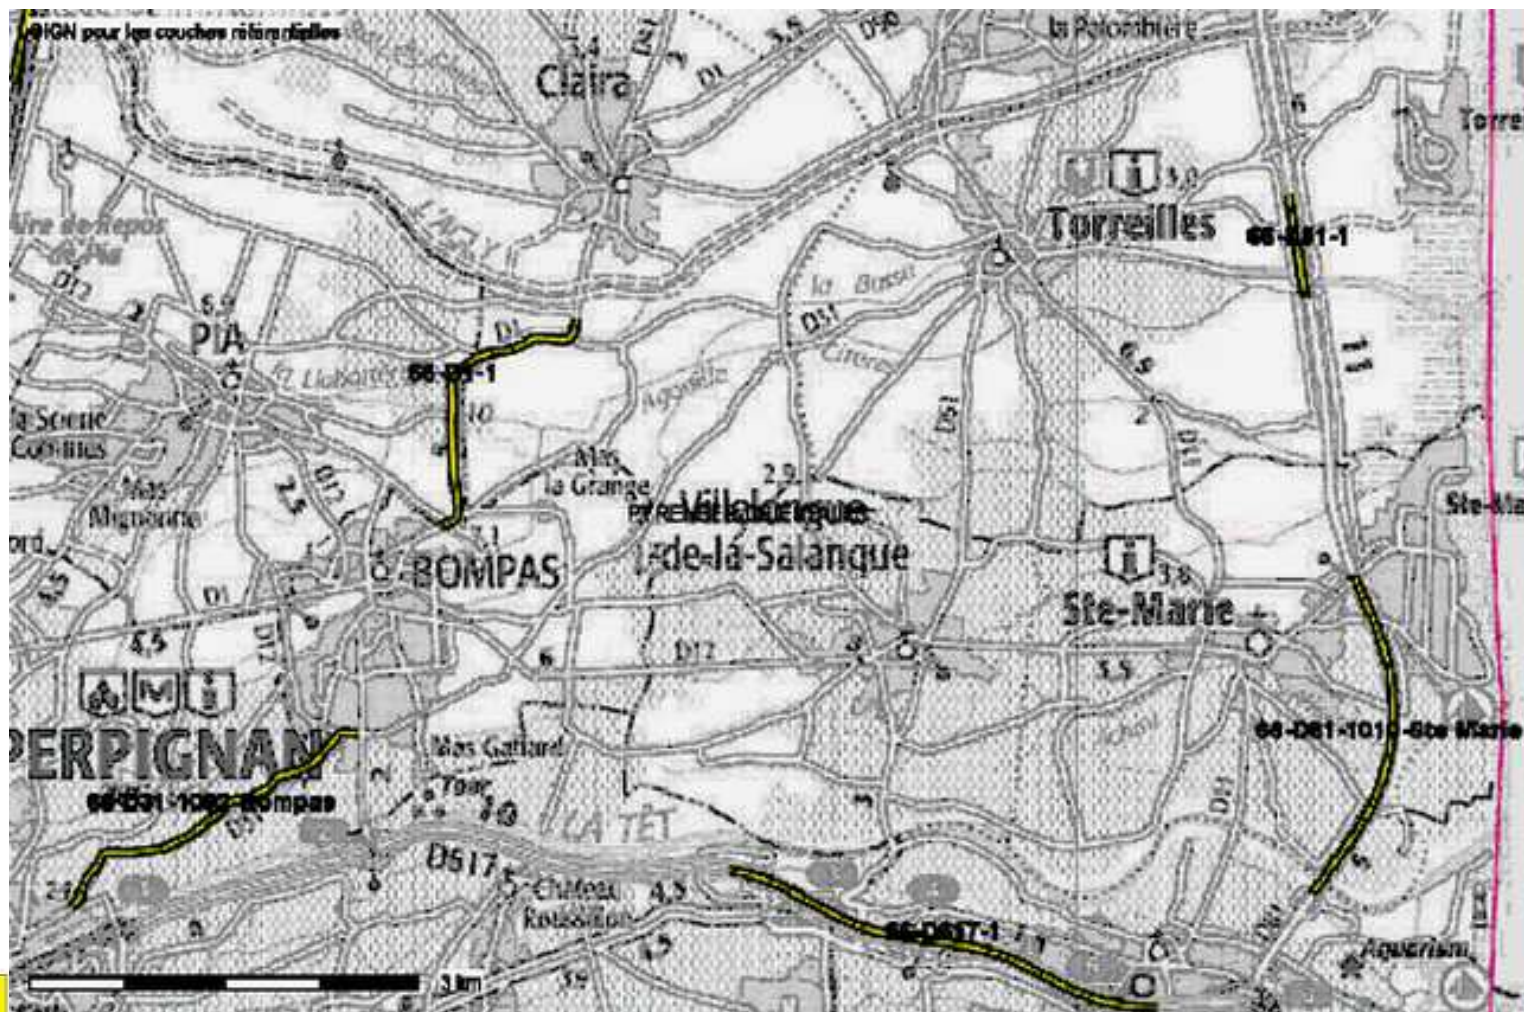

PREFECTURE DES
PYRÉNÉES-ORIENTALES

RD1 Bompas-Claira
RD31 Perpignan-Bompas
RD81 St Marie
RD81 Torreilles (Zone radar)
RD617 Perpignan-Canet

SÉCURITÉ ROUTIÈRE
TOUS RESPONSABLES