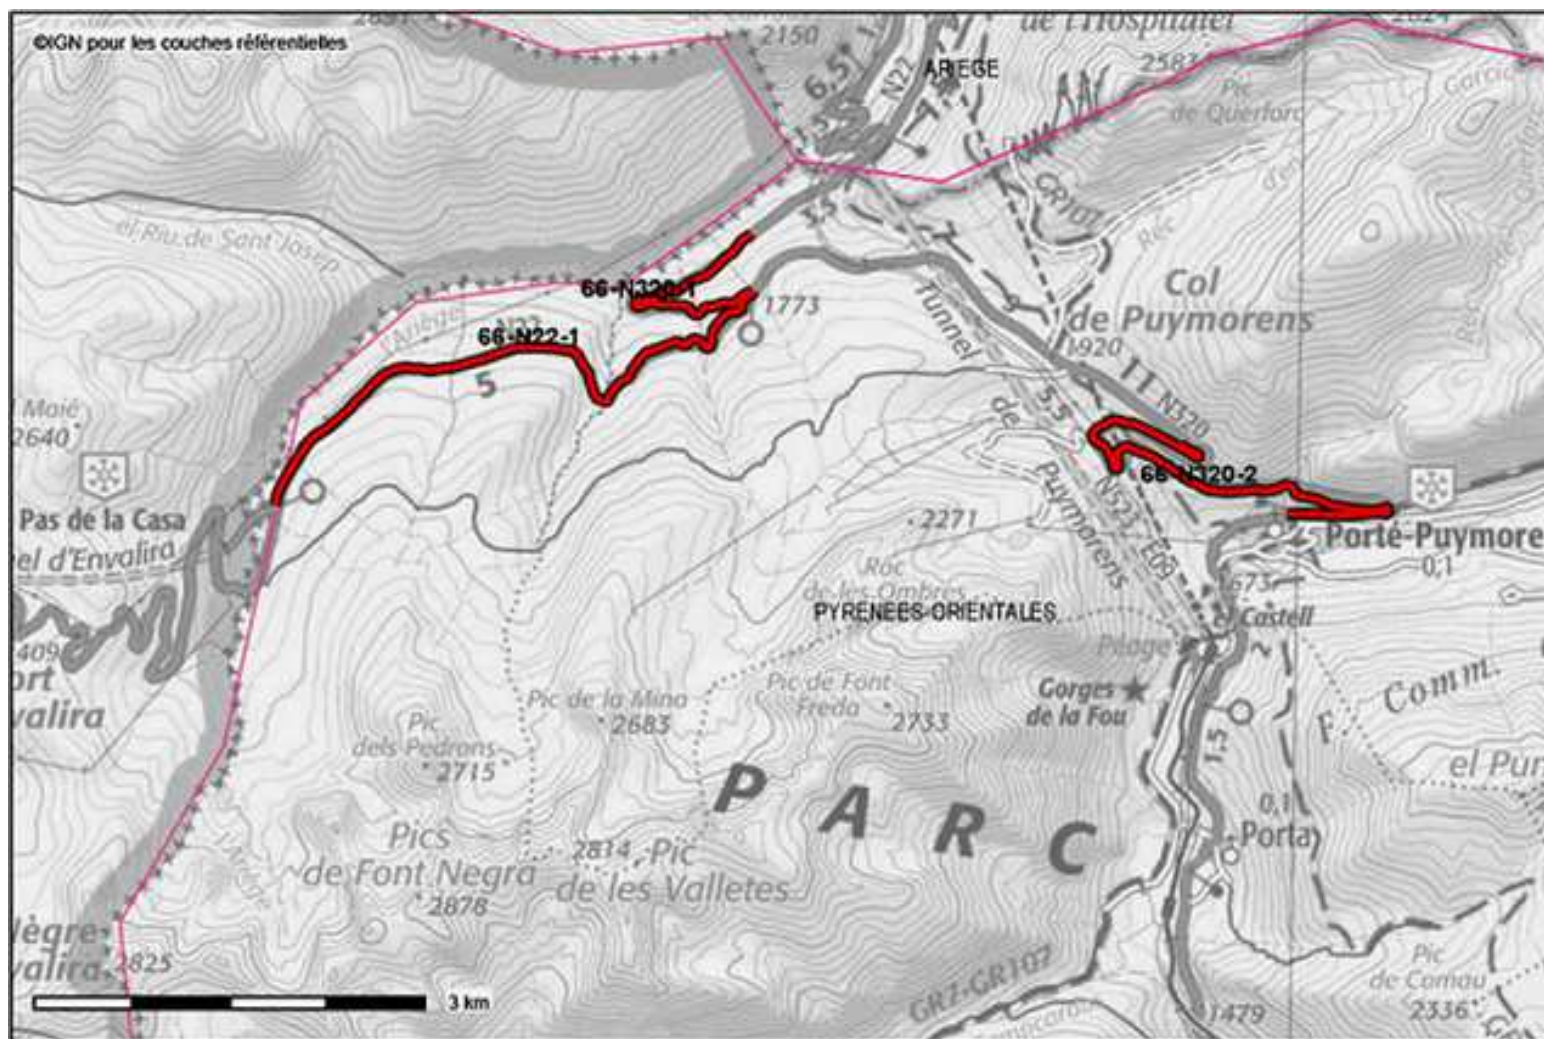

SÉCURITÉ ROUTIÈRE TOUS RESPONSABLES

LES ZONES DE VIGILANCE ACCRUE

Données Provisoires

PREFECTURE DES PYRENEES-ORIENTALES

DIRECTION DEPARTEMENTALE DES TERRITOIRES ET DE LA MER
DES PYRENEES-ORIENTALES

Les ZVA recensées dans les PO

SÉCURITÉ ROUTIÈRE
TOUS RESPONSABLES

RN 22 - La croisade vers le pas de la Casa . RN320 - Descente du col du Puymorens

**SÉCURITÉ ROUTIÈRE
TOUS RESPONSABLES**

RN 20 Ur (zone radar)
RN116 Bourg-Madame (zone radar)
RN116 Traversée de Saillagouse

PREFECTURE DES
PYRENEES-ORIENTALES

SÉCURITÉ ROUTIÈRE
TOUS RESPONSABLES

PRÉFET DES
PYRÉNÉES-ORIENTALES

RN 116

Sauto « Le Paillat »

Défilé de Thuès les Bains

Traversée d'Olette

SÉCURITÉ ROUTIÈRE
TOUS RESPONSABLES

RN116 Prades Marquixanes Vinça

PRÉFET DES
PYRÉNÉES-ORIENTALES

**SÉCURITÉ ROUTIÈRE
TOUS RESPONSABLES**

PREFECTURE DES
PYRÉNÉES-ORIENTALES

- RN 116 Le Soler (zone radar)
- RD 612a Toulouges (zone radar)
- RD900 Perpignan (centre pénitencier)
- RD900 Auchan (zone Radar)