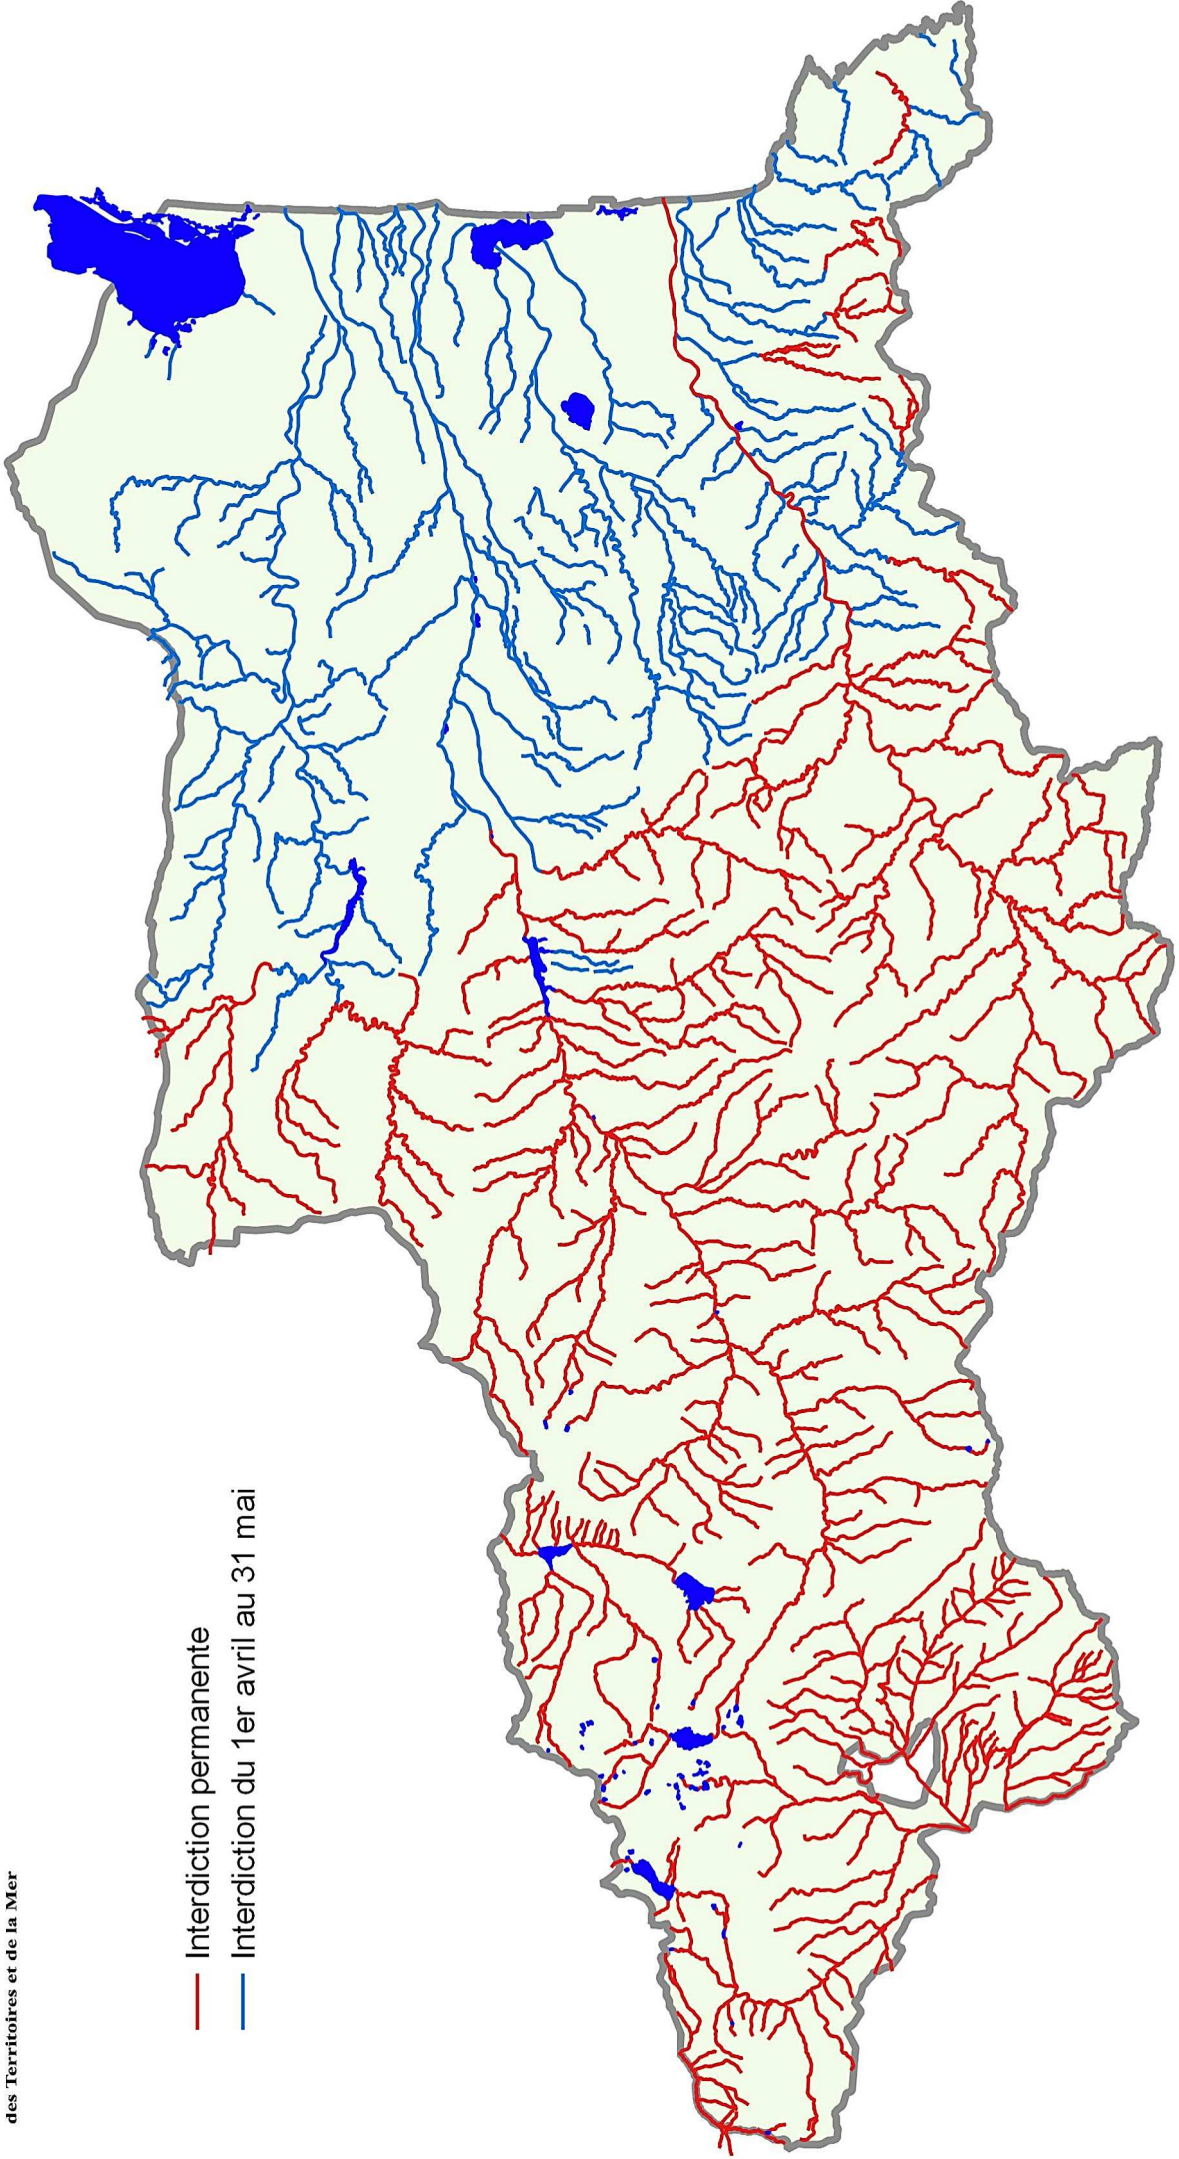

Règlementation de l'orpaillage

PRÉFET DES
PYRÉNÉES-ORIENTALES

Direction Départementale
des Territoires et de la Mer

- Interdiction permanente
- Interdiction du 1er avril au 31 mai