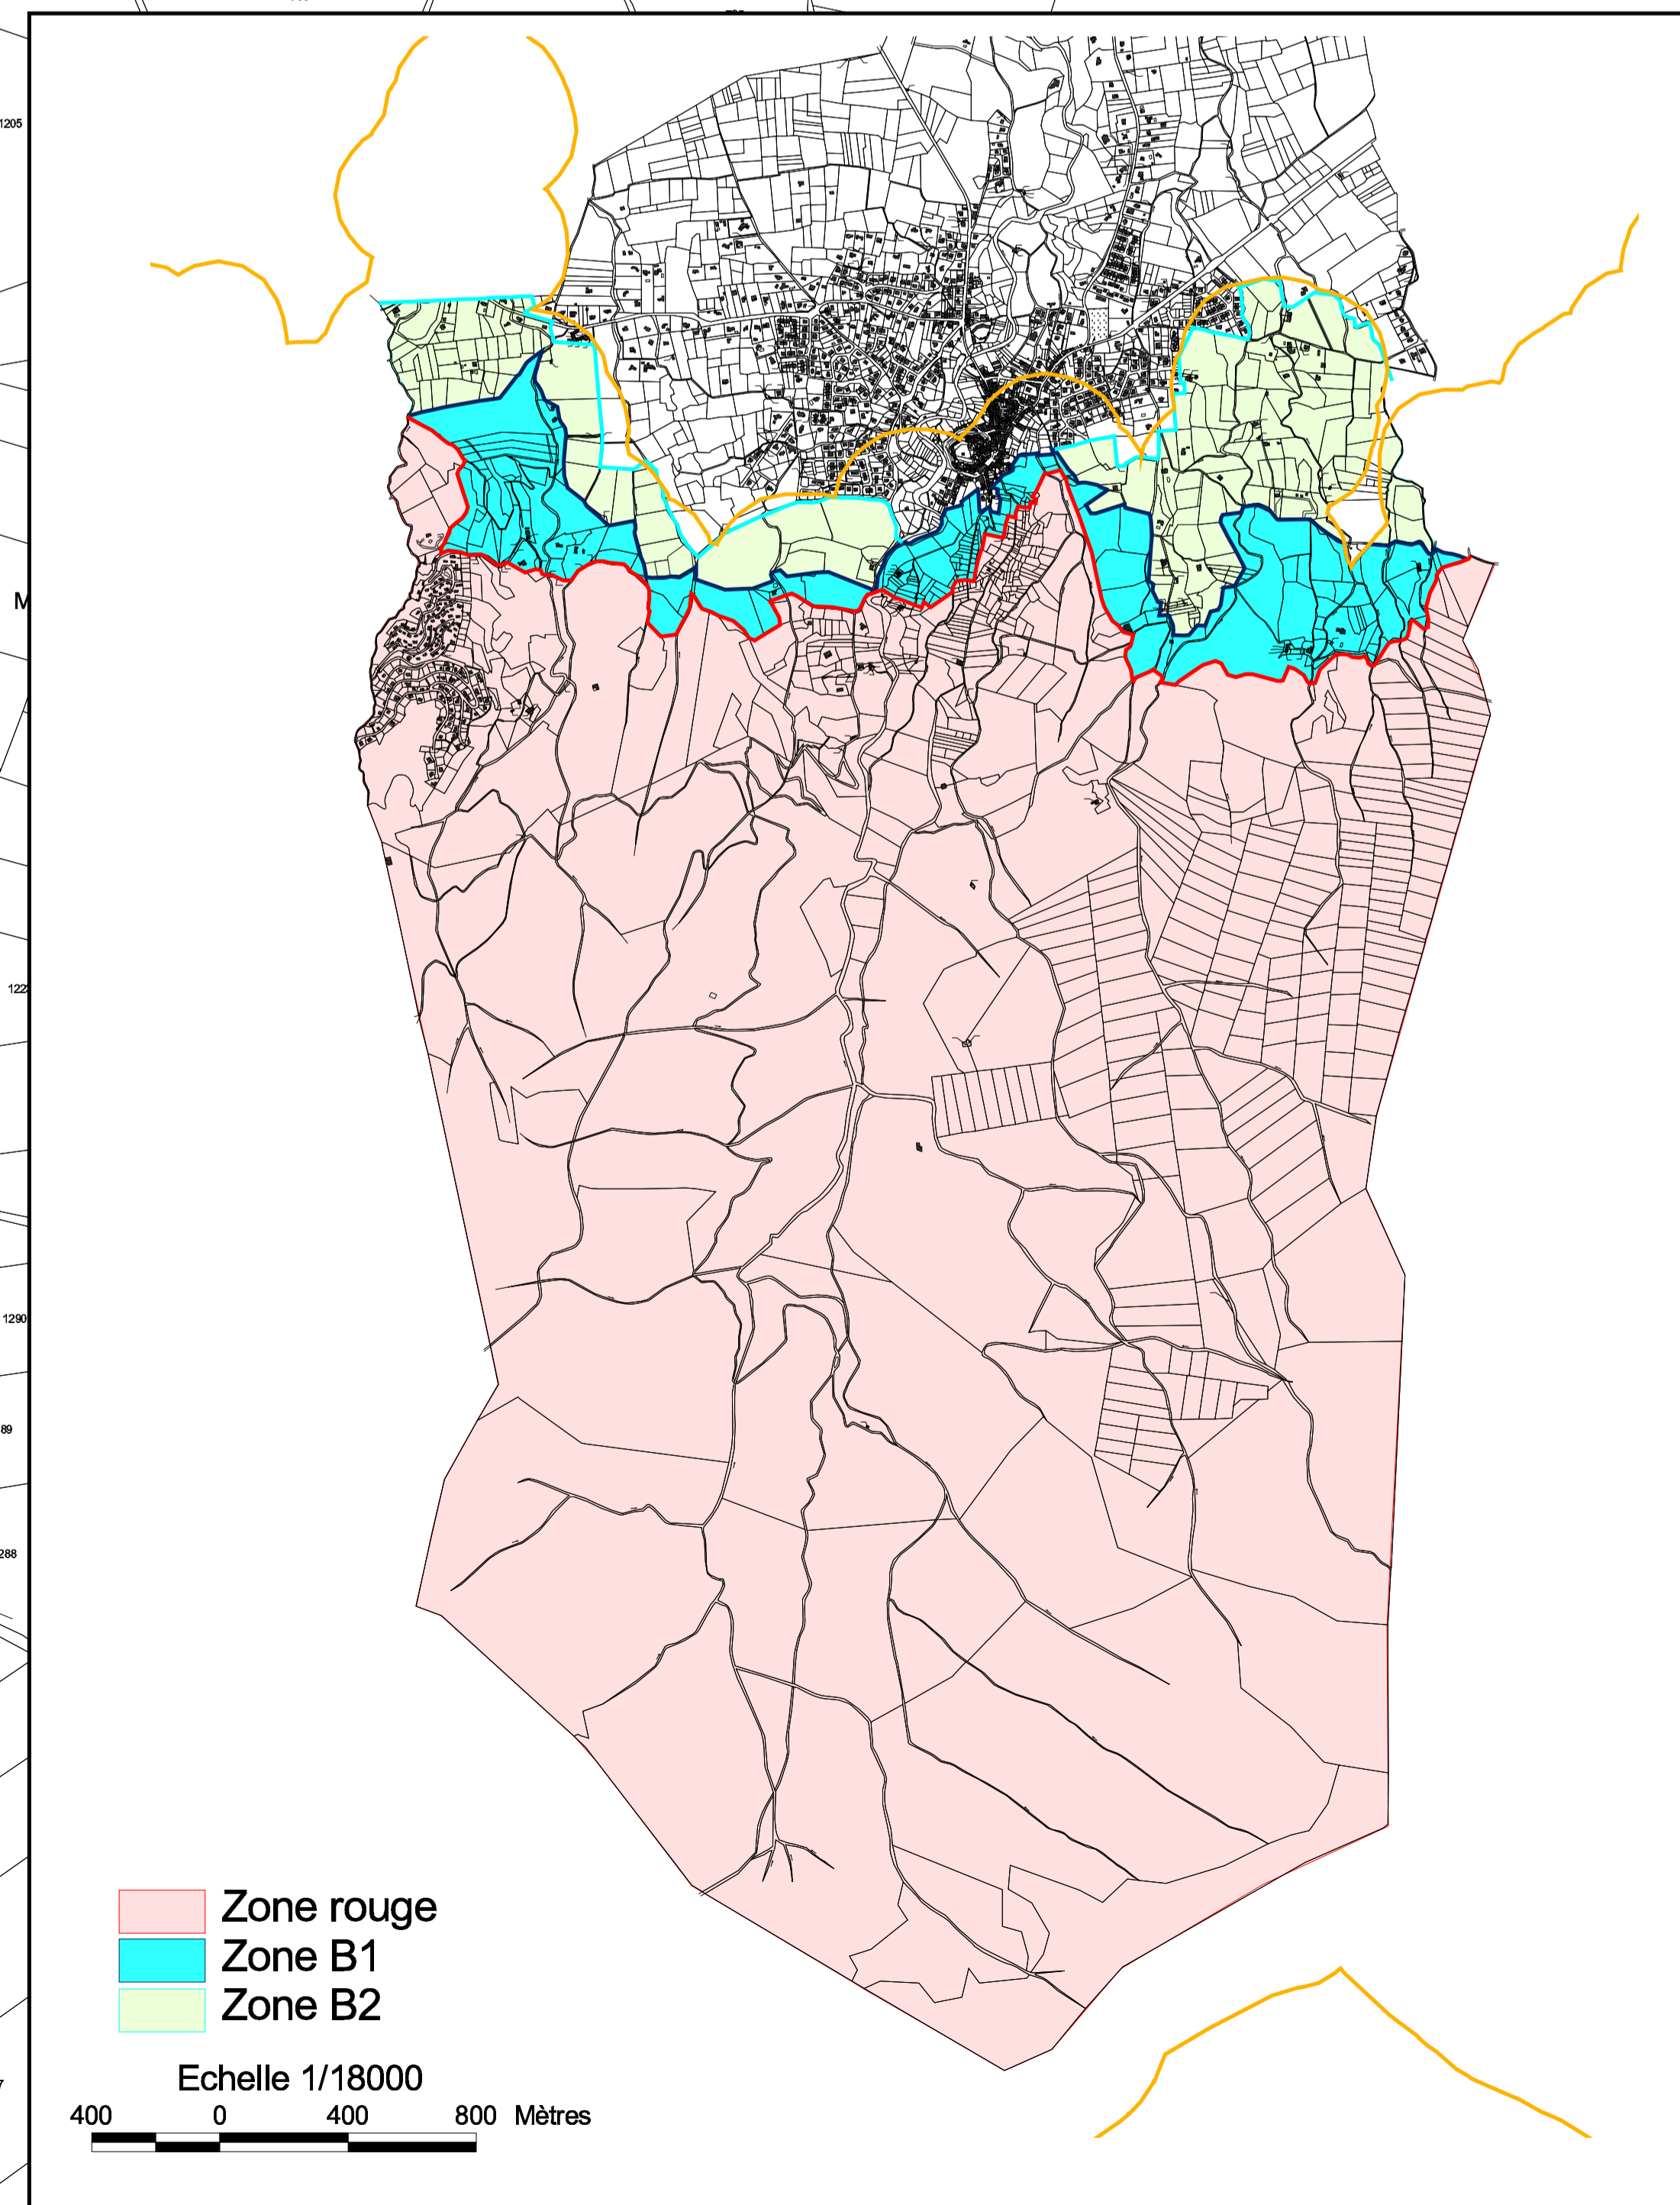

COMMUNE DE VILLELONGUE - DELS - MONTS

COMMUNE DE SOREDE

Commune de Laroque des Albères  
Plan de Prévention du Risque Incendie de Forêt  
Carte réglementaire

Limite de zone :

- Zone rouge
- Zone B1
- Zone B2
- Zone de prescription du PPRIF
- Limite cadastrale

Echelle 1/3500

100 0 100 200 300 400 Mètres

Mise à jour 16/11/2004

- Zone rouge
- Zone B1
- Zone B2

Echelle 1/18000

400 0 400 800 Mètres