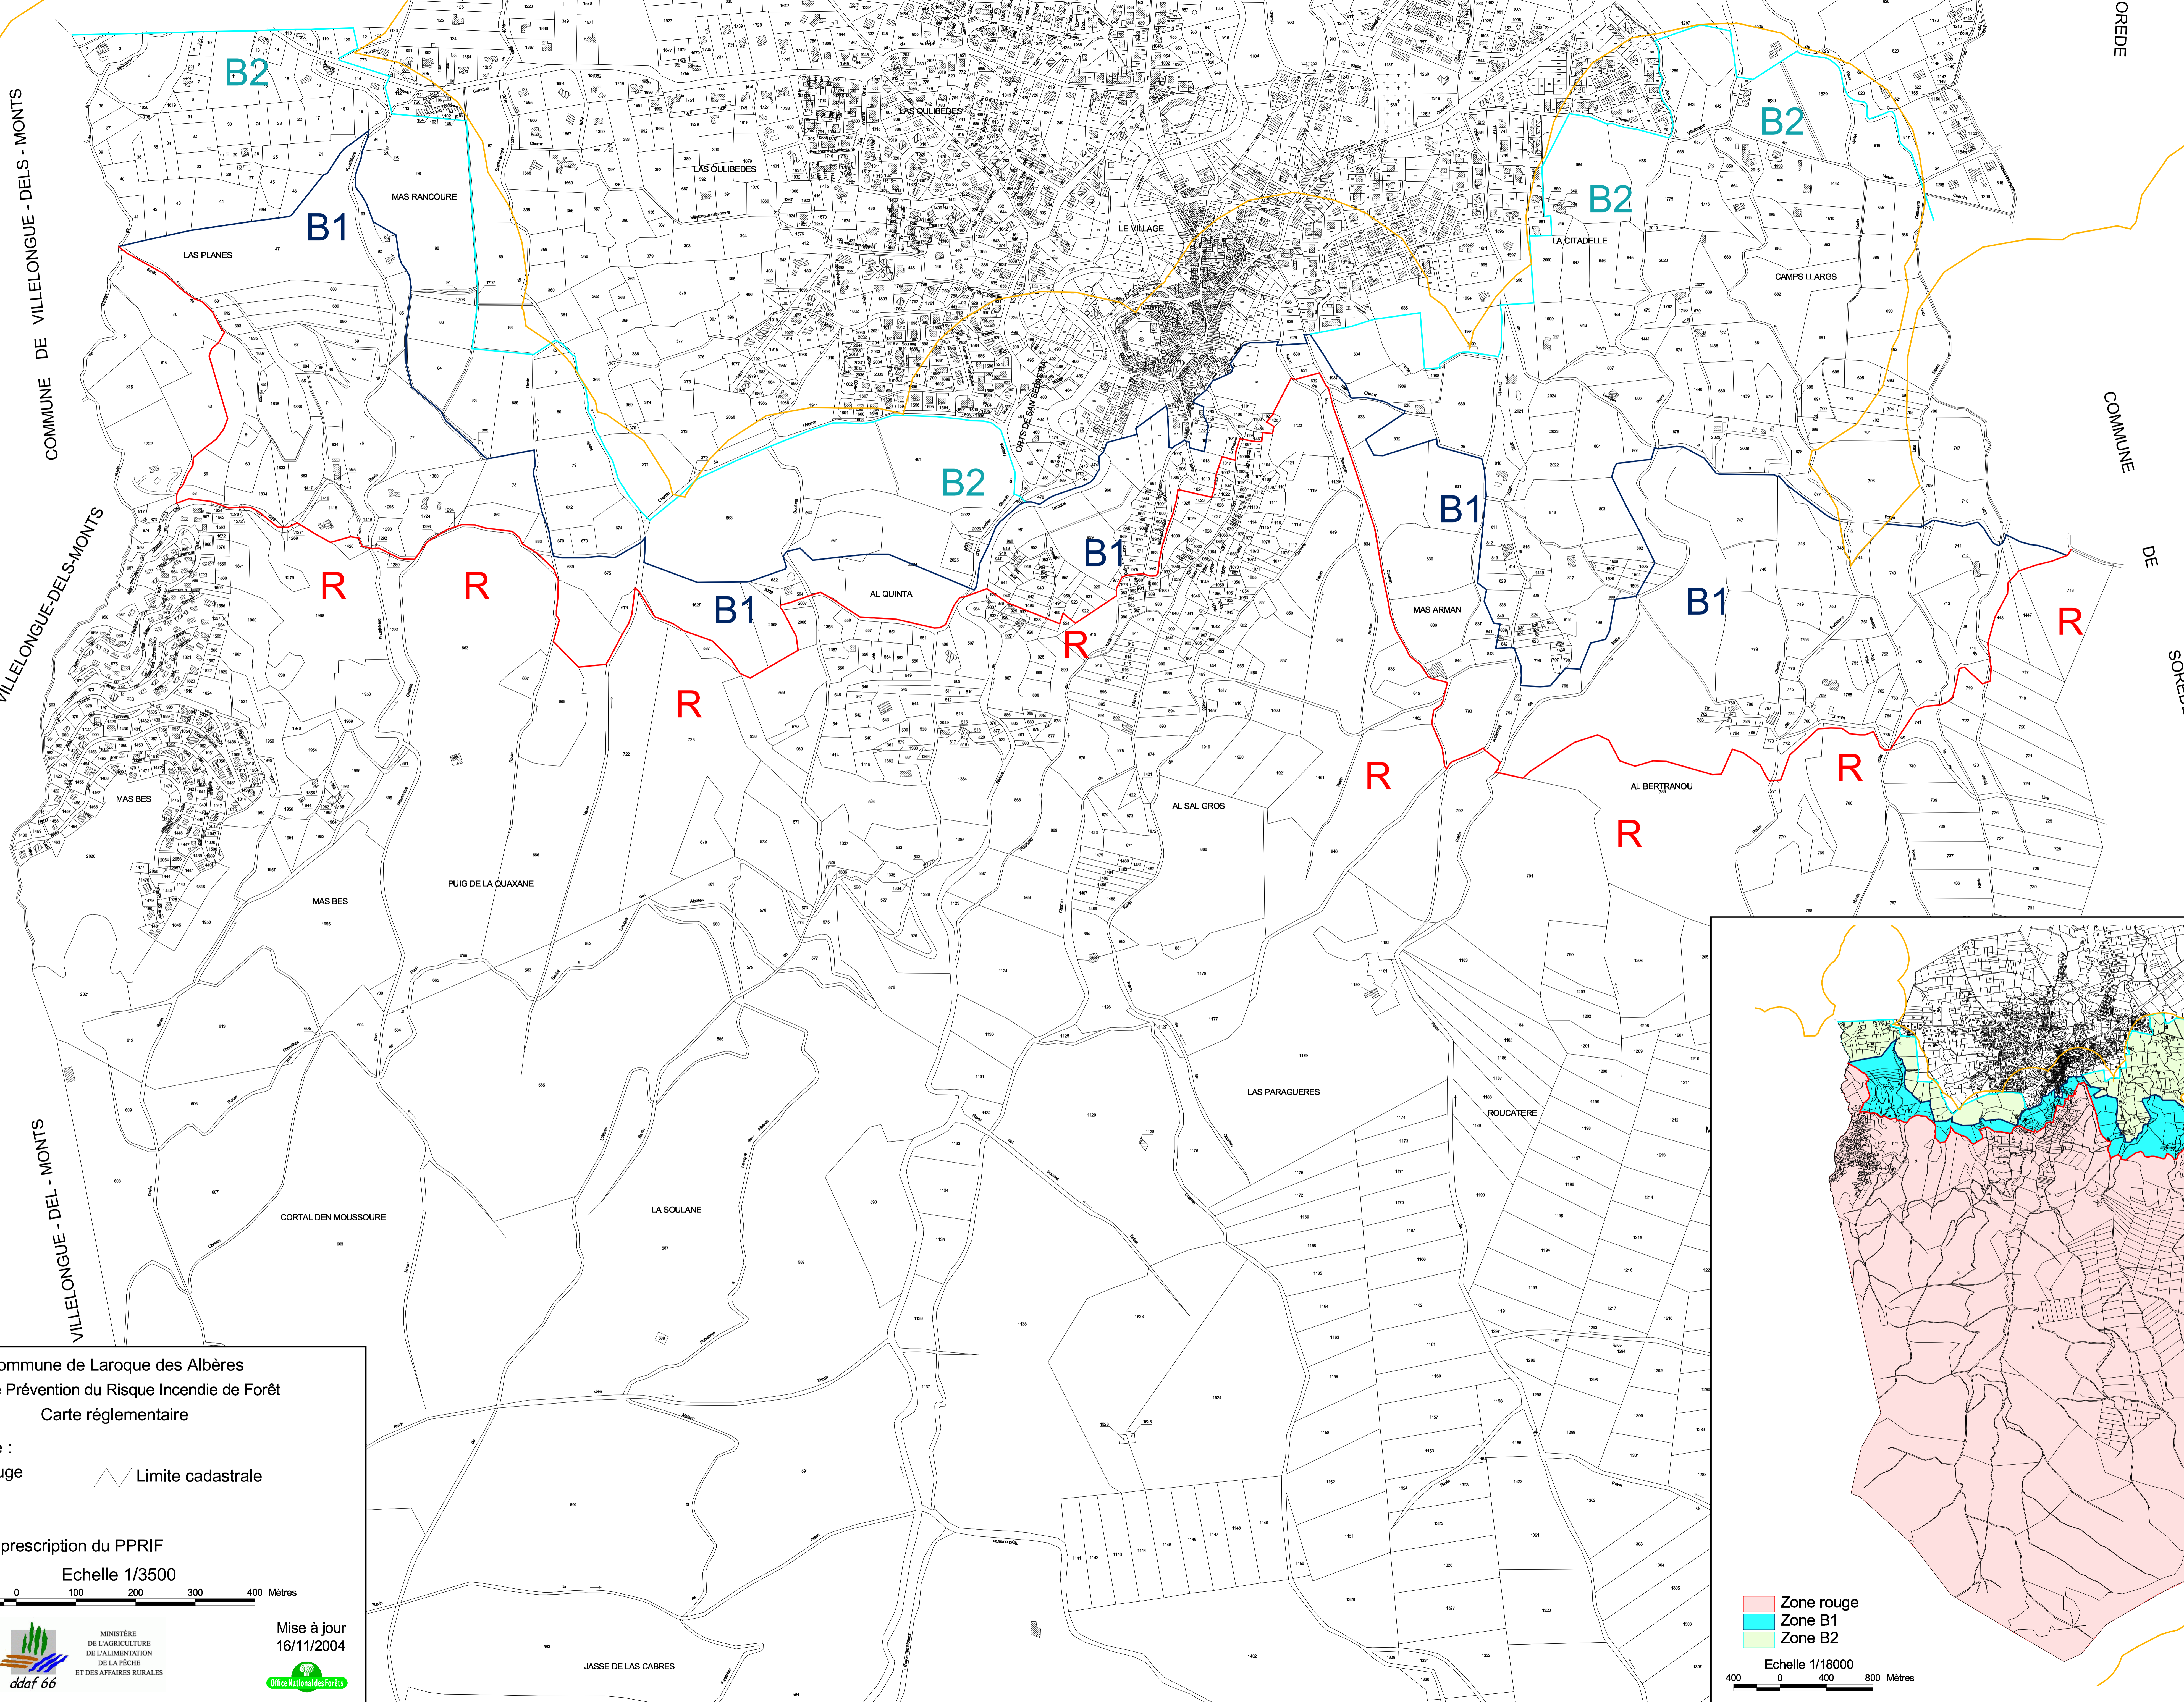

COMMUNE DE VILLELONGUE - DELS - MONTS

COMMUNE DE SOREDE

Commune de Laroque des Albères  
Plan de Prévention du Risque Incendie de Forêt  
Carte réglementaire

Limite de zone :

- Zone rouge
- Zone B1
- Zone B2
- Zone de prescription du PPRIF
- Limite cadastrale

Echelle 1/3500

100 0 100 200 300 400 Mètres

Mise à jour 16/11/2004

- Zone rouge
- Zone B1
- Zone B2

Echelle 1/18000

400 0 400 800 Mètres