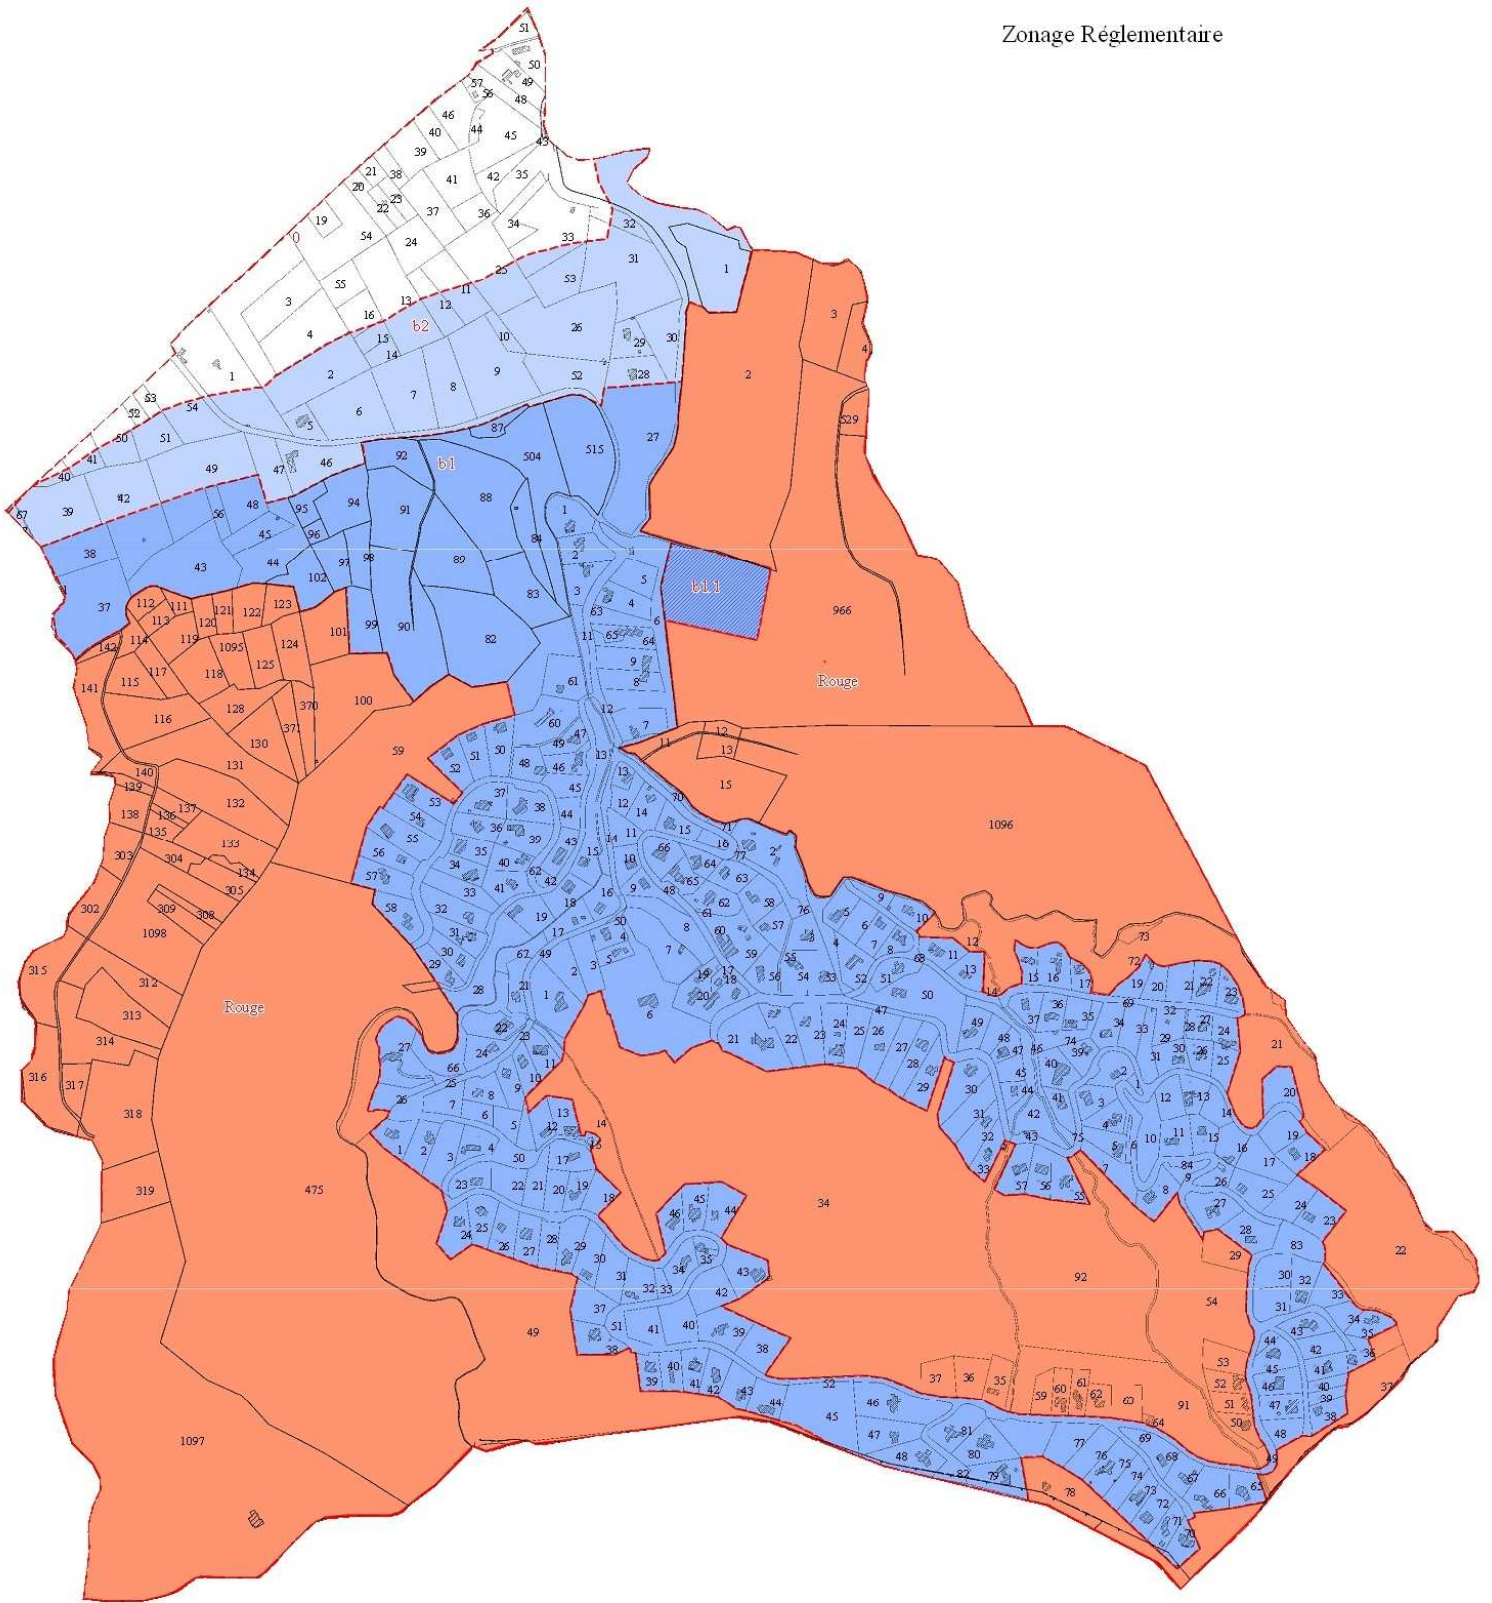

Plan de Prévention des Risques d'Incendies de Forêt
Révision partielle
secteur du lotissement " les Chartreuses du Boulou "

Zonage Réglementaire

Zonage réglementaire

-  Zone Rouge
-  Zone b1
-  Zone b1.1
-  Zone b2
-  0

-  Limite de parcelle cadastrale
-  Limite du zonage réglementaire

Echelle : 1 / 5000
Auteur : DDTM 66
Source : BD ORTHOIGN