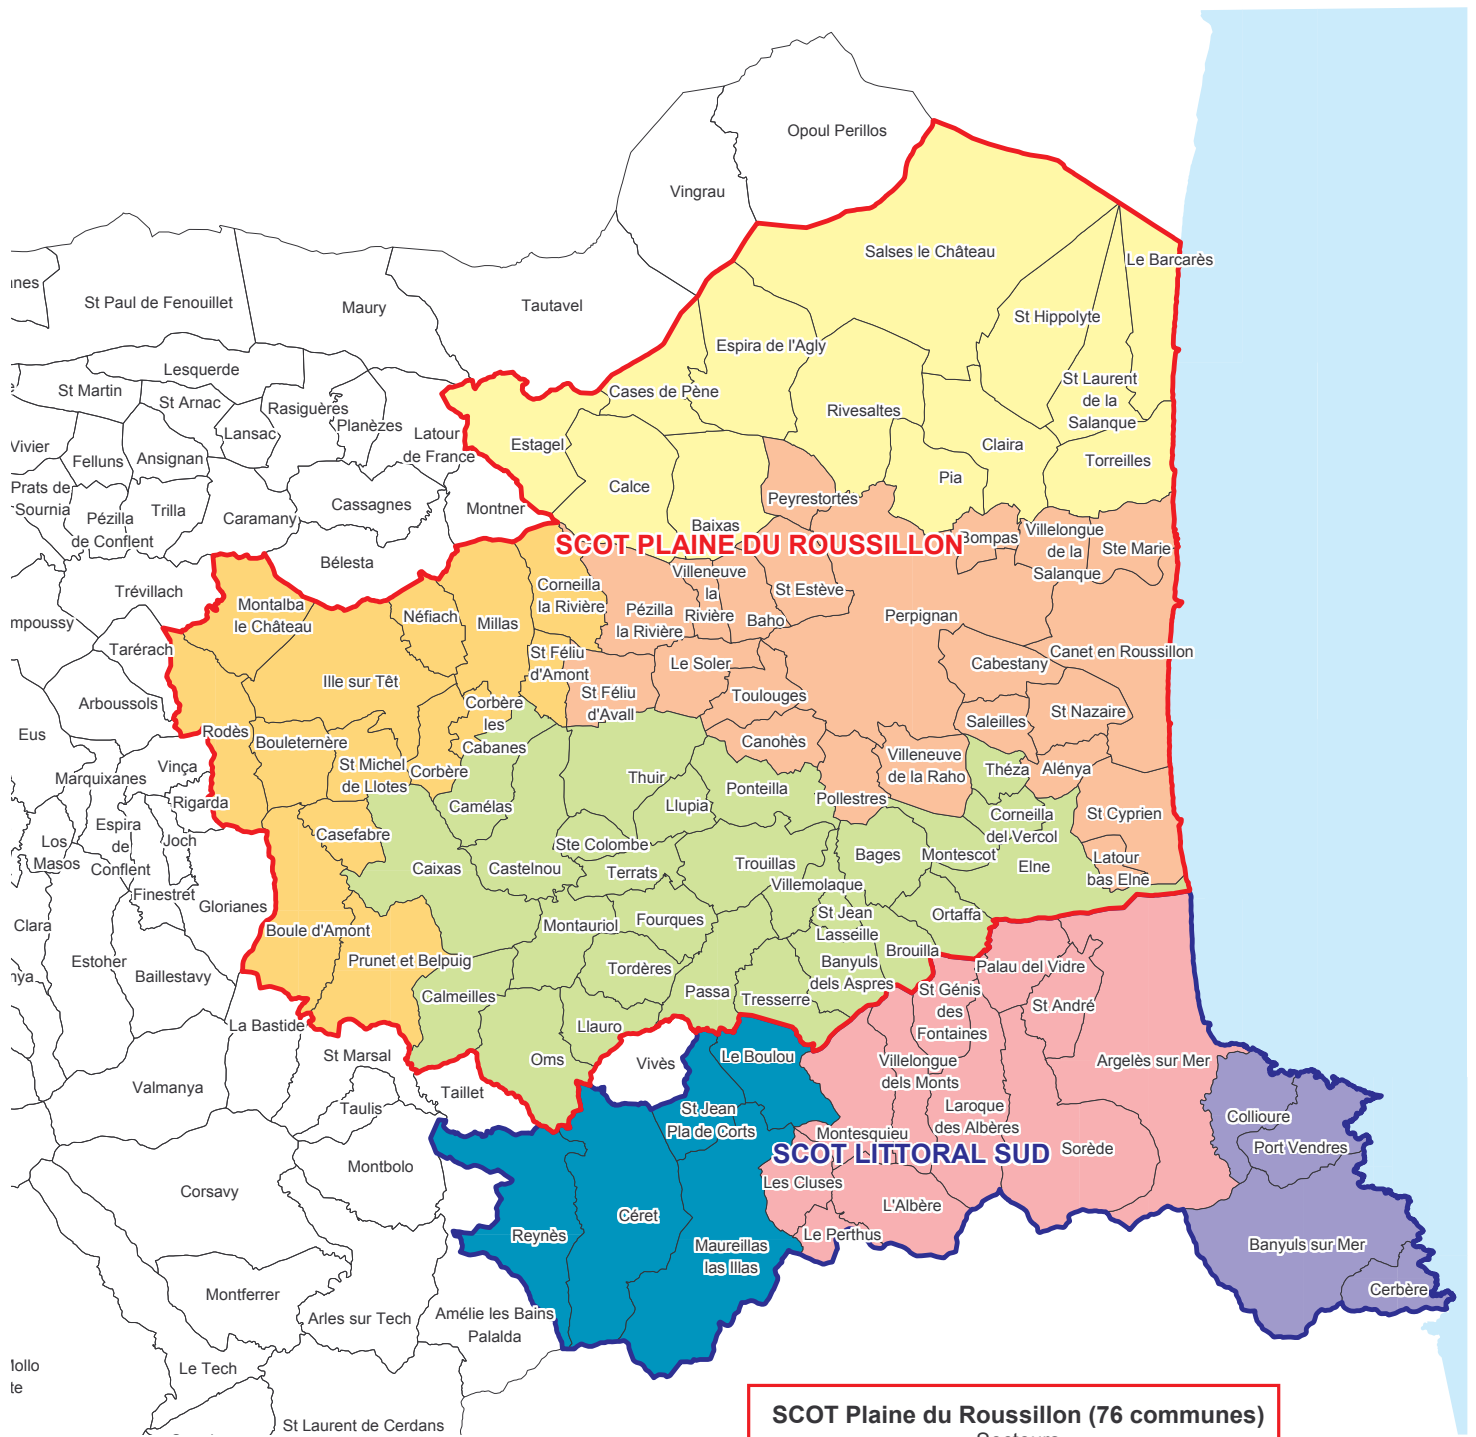

Schémas de cohérence territoriale de la PLAINE DU ROUSSILLON et du LITTORAL SUD

SCOT Plaine du Roussillon (76 communes)	
Secteurs	
 CENTRE-TET	(22)
 NORD-AGLY	(13)
 OUEST-TET	(14)
 SUD-ASPRES	(27)

SCOT Littoral sud (20 communes)	
Secteurs	
 ALBERES	(11)
 COTE VERMEILLE	(4)
 VALLESPIR	(5)