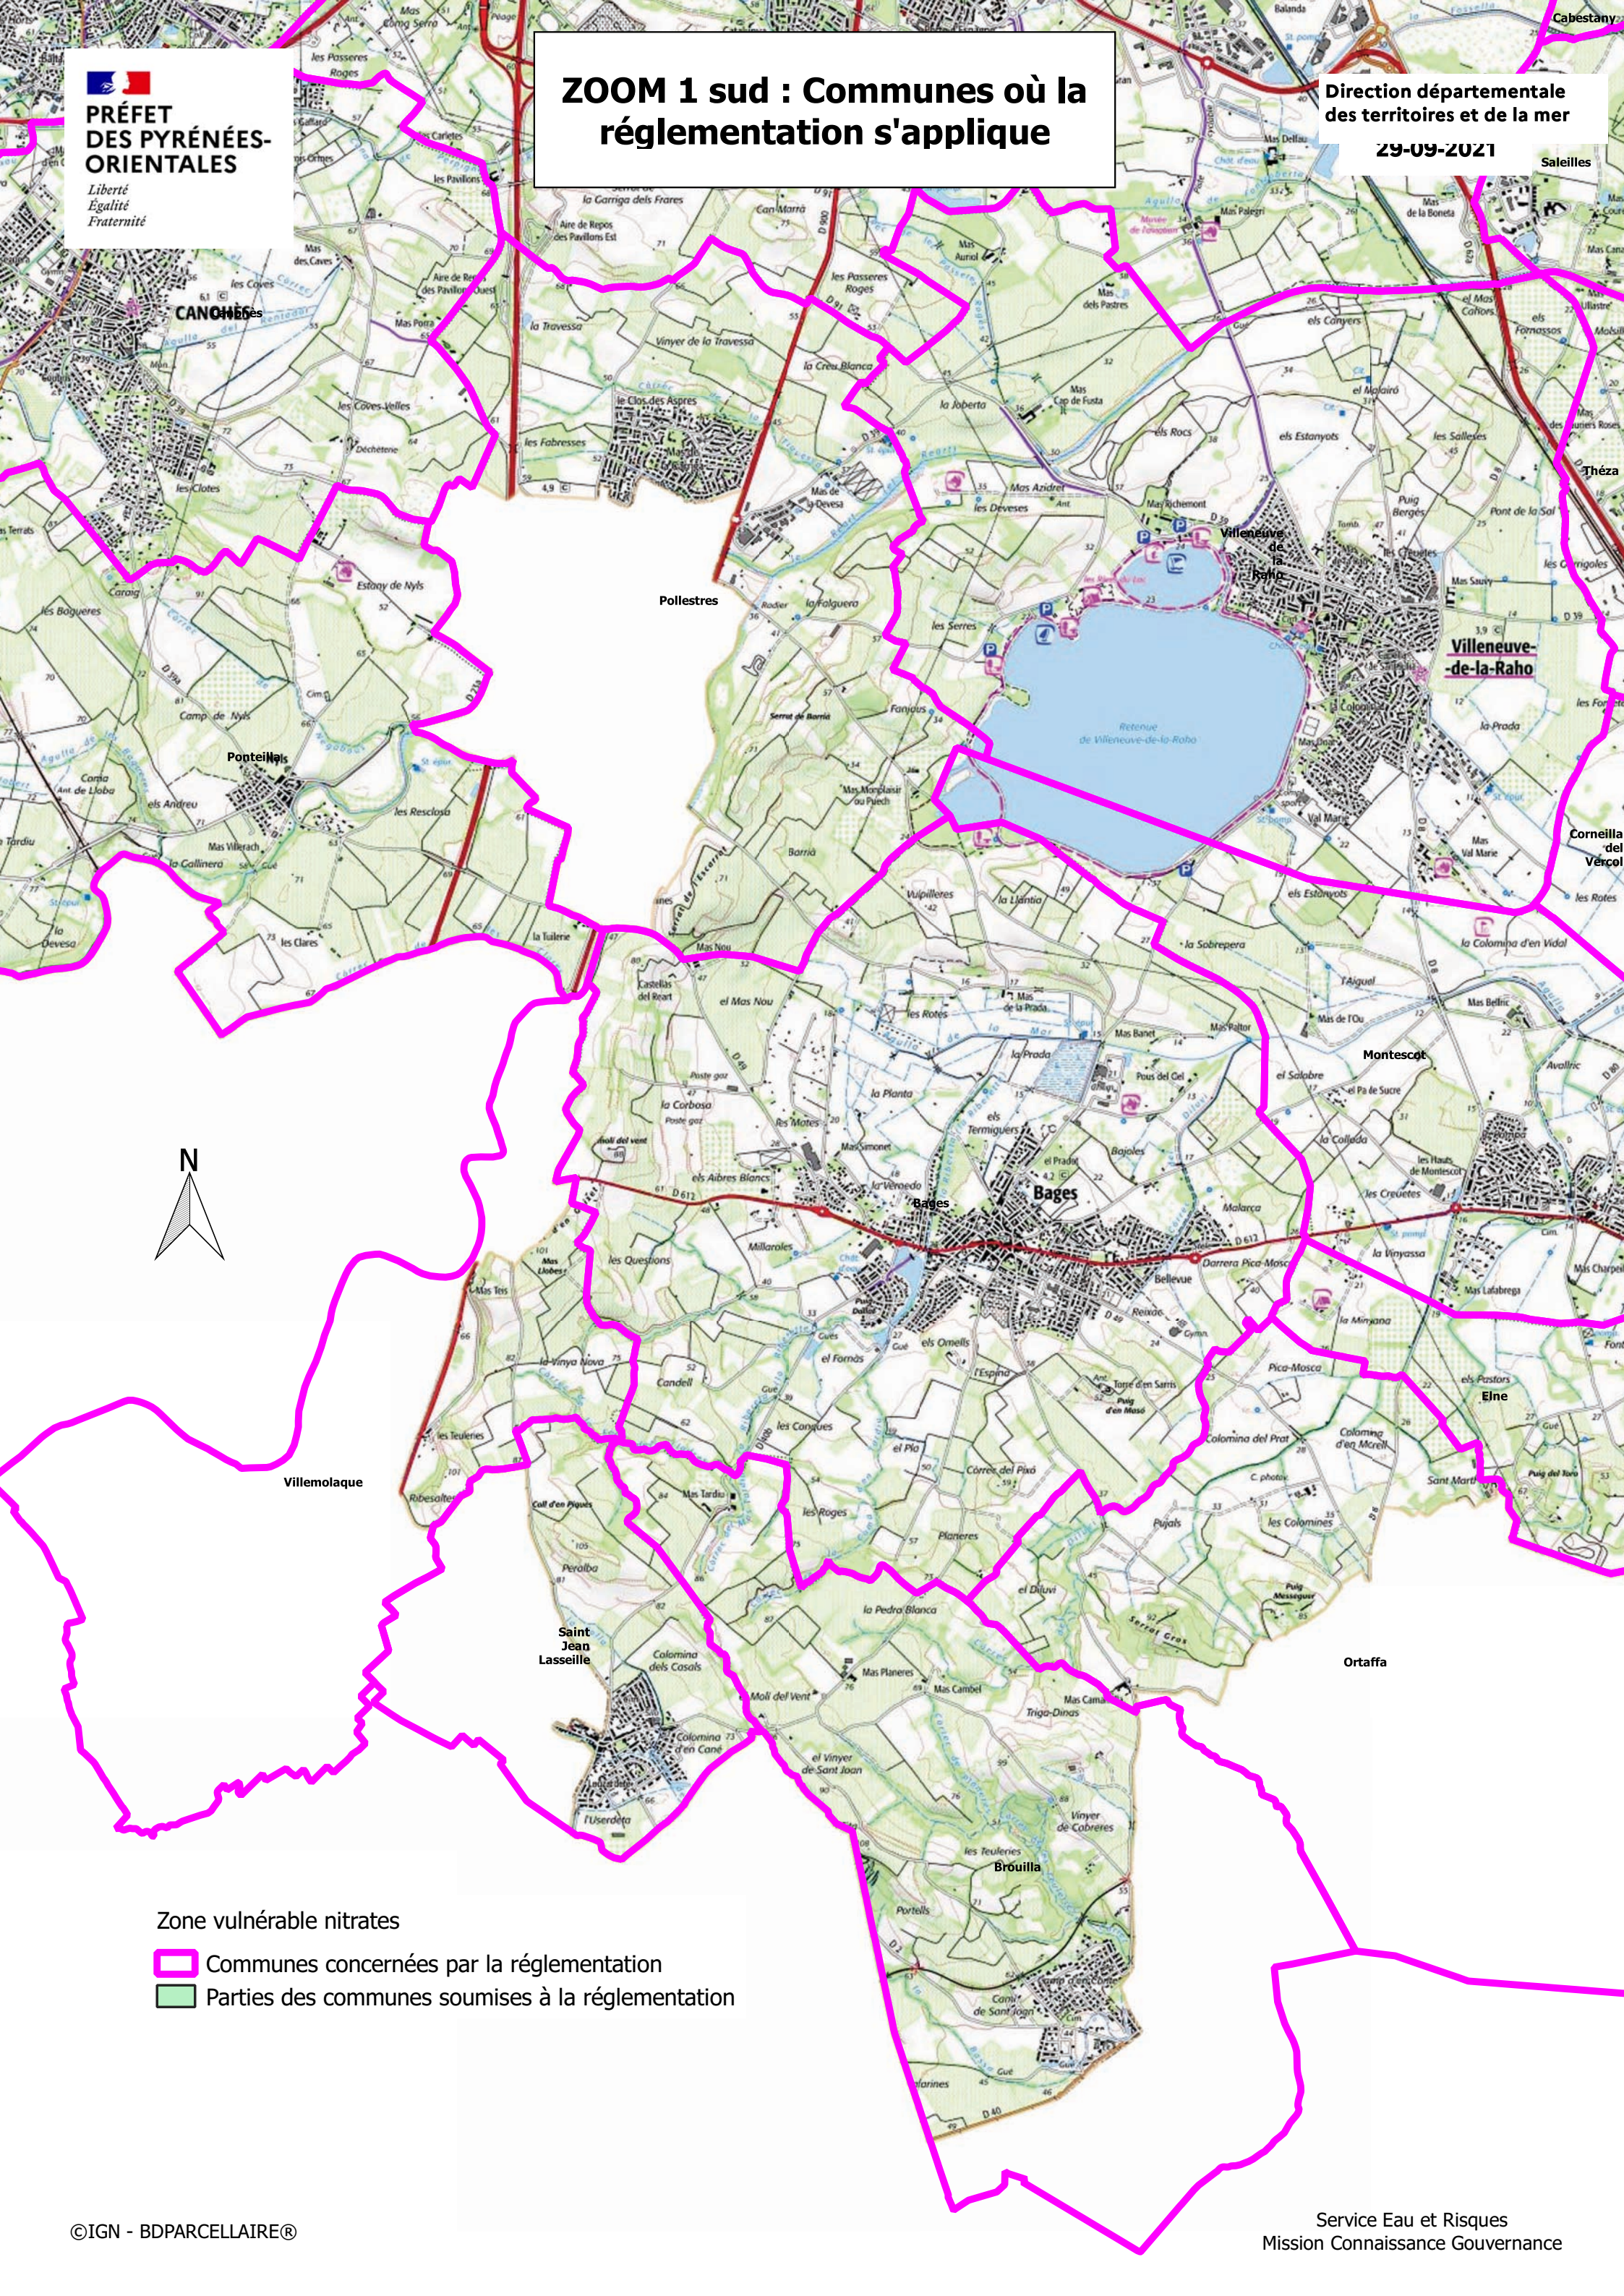

Communes de la zone vulnérable nitrates 2021

-  Communes concernées par la réglementation
-  Communes et parties de communes de la zone vulnérable nitrates 2021

**ZOOM 1 sud : Communes où la
réglementation s'applique**

- Zone vulnérable nitrates
-  Communes concernées par la réglementation
-  Parties des communes soumises à la réglementation

**PRÉFET
DES PYRÉNÉES-
ORIENTALES**

*Liberté
Égalité
Fraternité*

Zoom 2 : St Estève

**Direction départementale
des territoires et de la mer
29-09-2021**

Zone vulnérable nitrates

-  Communes concernées par la réglementation
-  Parties des communes soumises à la réglementation