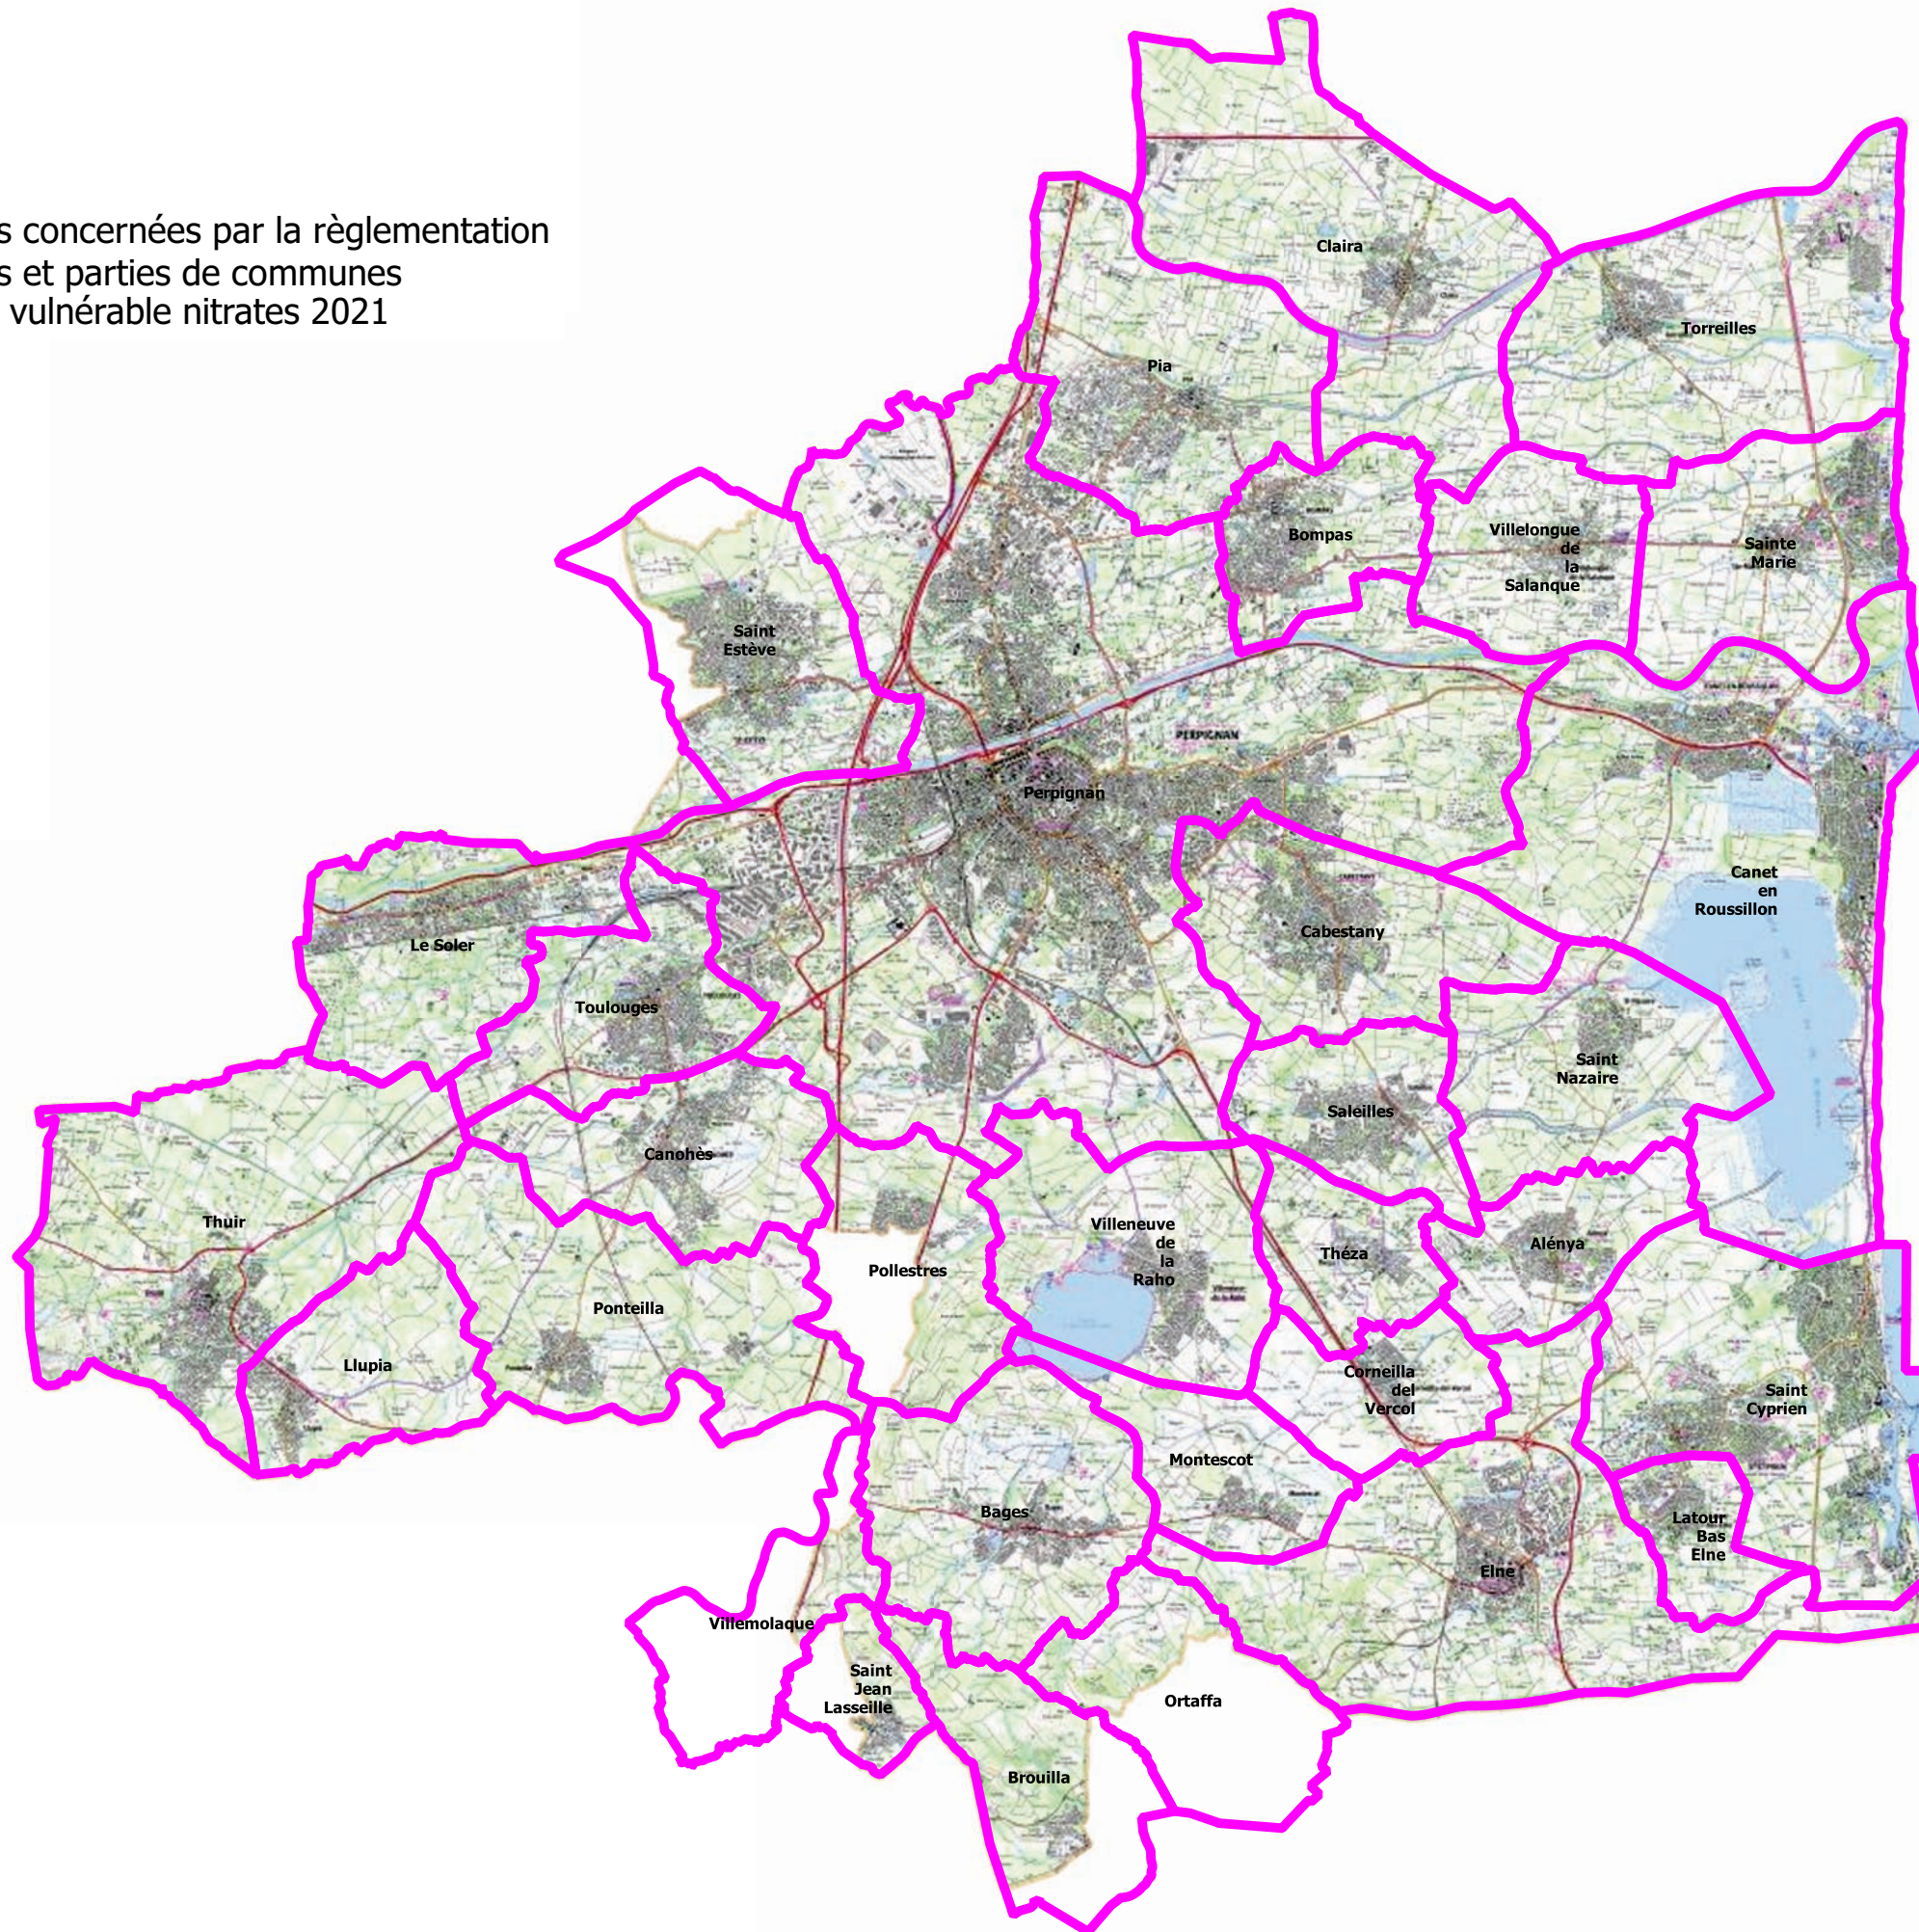

Communes de la zone vulnérable nitrates 2021

-  Communes concernées par la réglementation
-  Communes et parties de communes de la zone vulnérable nitrates 2021

**ZOOM 1 sud : Communes où la
réglementation s'applique**

- Zone vulnérable nitrates
-  Communes concernées par la réglementation
-  Parties des communes soumises à la réglementation

**PRÉFET
DES PYRÉNÉES-
ORIENTALES**

*Liberté
Égalité
Fraternité*

Zoom 2 : St Estève

**Direction départementale
des territoires et de la mer
29-09-2021**

Zone vulnérable nitrates

-  Communes concernées par la réglementation
-  Parties des communes soumises à la réglementation