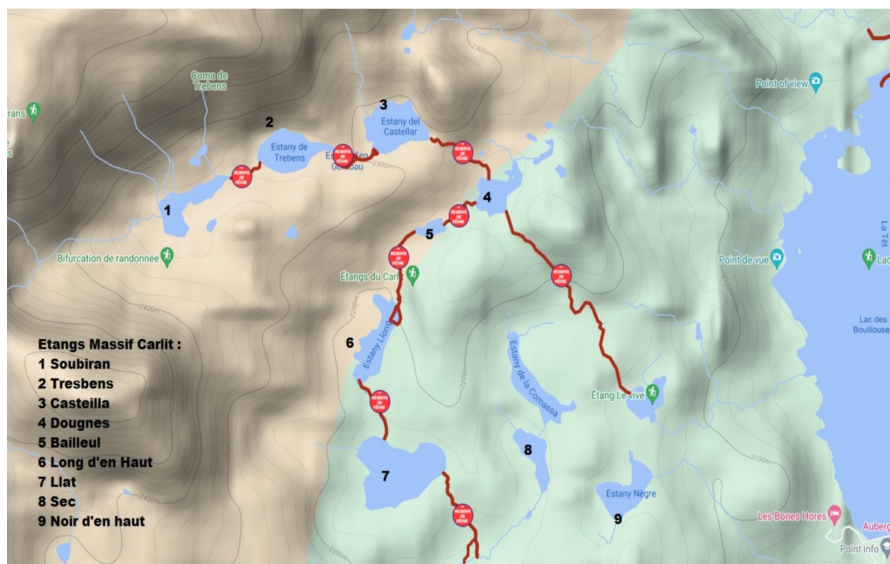

MASSIF DES CAMPORELLS
Commune de Formiguères

MASSIF DU CARLIT
Commune de Angoustrine-Villeneuve-des-Escaldes

TÈT
Communes de Nyer - Olette-Souanyas

TÈT
Communes de Serdynya, Corneilla-de-Conflent, Villefranche-de-Conflent-Fuilla

TÊT
Commune de Ria-Sirach

TÊT
Communes de Prades-Codalet-Cattlar-Eus

TÊT
Commune de Marquixanes