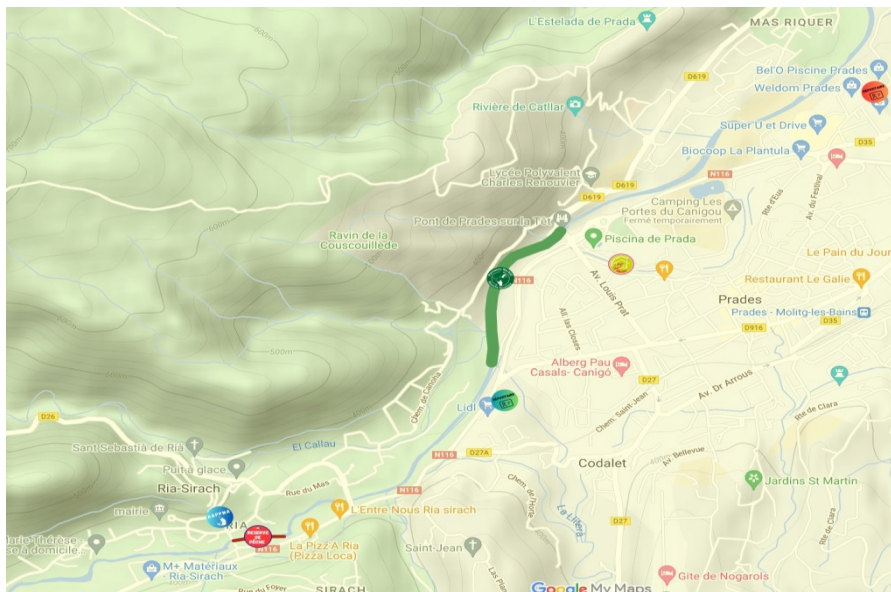

MASSIF DES CAMPORELLS
Commune de Formiguères

MASSIF DU CARLIT
Commune de Angoustrine-Villeneuve-des-Escaldes

TÈT
Communes de Nyer - Olette-Souanyas

TÈT
Communes de Serdynya, Corneilla-de-Conflent, Villefranche-de-Conflent-Fuilla

TÊT
Commune de Ria-Sirach

TÊT
Communes de Prades-Codalet-Cattlar-Eus

TÊT
Commune de Marquixanes