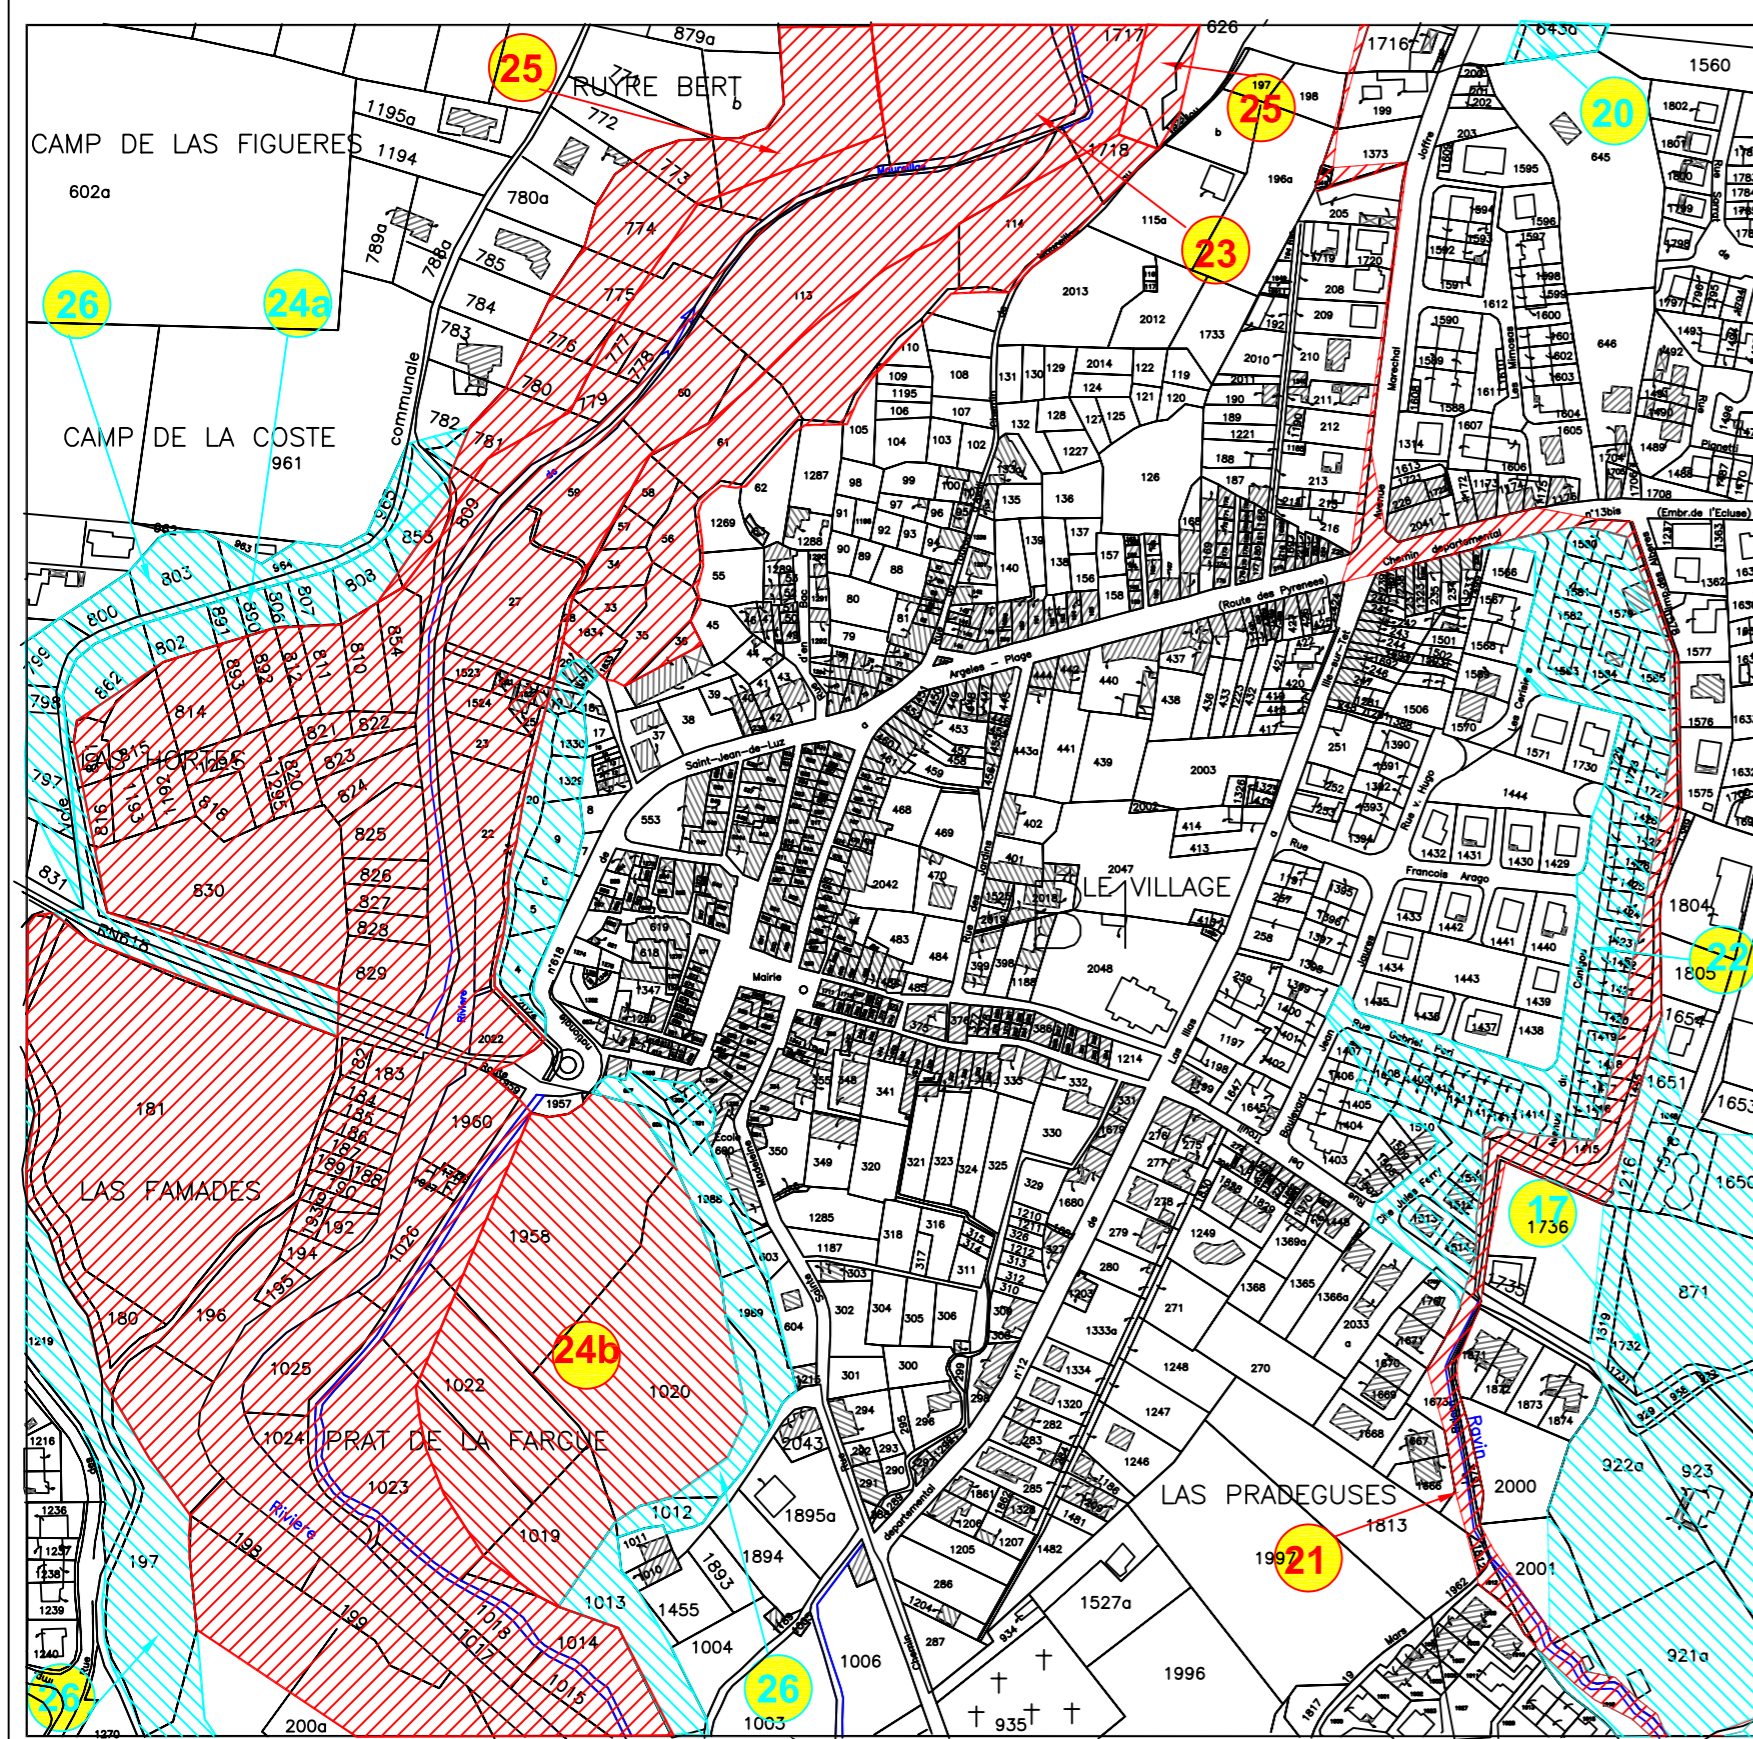

Préfecture des Pyrénées-Orientales
COMMUNE DE MAUREILLAS-LAS-ILLAS

PLAN DE PREVENTION DES RISQUES NATURELS PREVISIBLES (P.P.R.)

- ① numéro de zone
- zones directement exposées aux risques
- zones à risque fort et champ d'expansion de crue
- zones à risque moyen et faible
- zones non directement exposées aux risques
- périmètre d'application du règlement P.P.R.

Elaboré en Décembre 2000

Echelle 1:5000

Direction Départementale de l'Agriculture et de la Forêt des Pyrénées-Orientales
Service de Restauration des Terrains en Montagne des Pyrénées-Orientales

Centre ville 1:2500